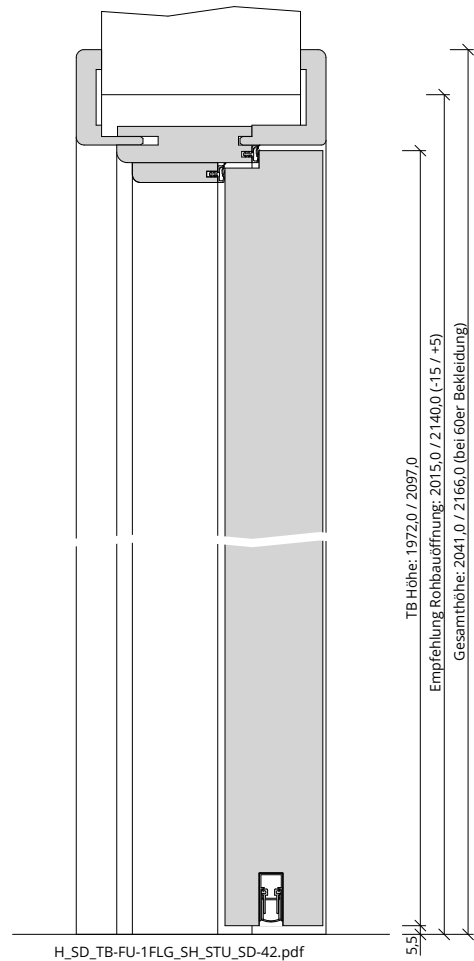

Türenhandbuch » Funktionstüren » Schallschutz » Türblatt + Türfutter (1-flg.)
» sturzhoch » stumpf » SD-42 (SK3 Doppelfalz)

A_SD_TB-FU-1FLG_SH_STU_SD-42.pdf

H_SD_TB-FU-1FLG_SH_STU_SD-42.pdf

Q_SD_TB-FU-1FLG_SH_STU_SD-42.pdf