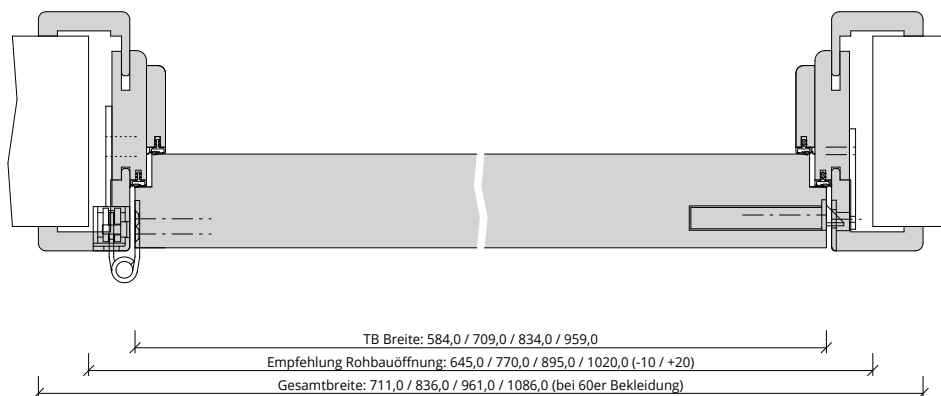

Türenhandbuch » Funktionstüren » Schallschutz » Türblatt + Türfutter (1-flg.)
» sturzhoch » stumpf » SD-42 (SK3 Doppelfalz)

A_SD_TB-FU-1FLG_SH_STU_SD-42.pdf

H_SD_TB-FU-1FLG_SH_STU_SD-42.pdf

Q_SD_TB-FU-1FLG_SH_STU_SD-42.pdf