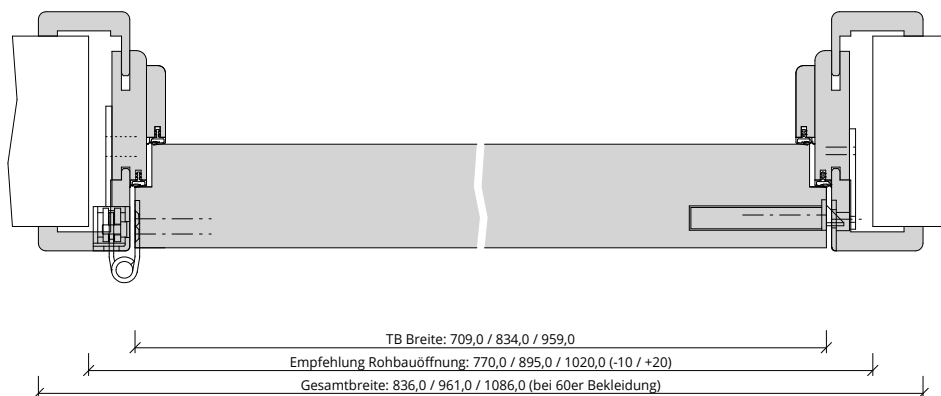

Türenhandbuch » Funktionstüren » Schallschutz » Türblatt + Türfutter (1-flg.)
» sturzhoch » stumpf » SD-47 (SK4 Doppelfalz)

A_SD_TB-FU-1FLG_SH_STU_SD-47.pdf

H_SD_TB-FU-1FLG_SH_STU_SD-47.pdf

Q_SD_TB-FU-1FLG_SH_STU_SD-47.pdf