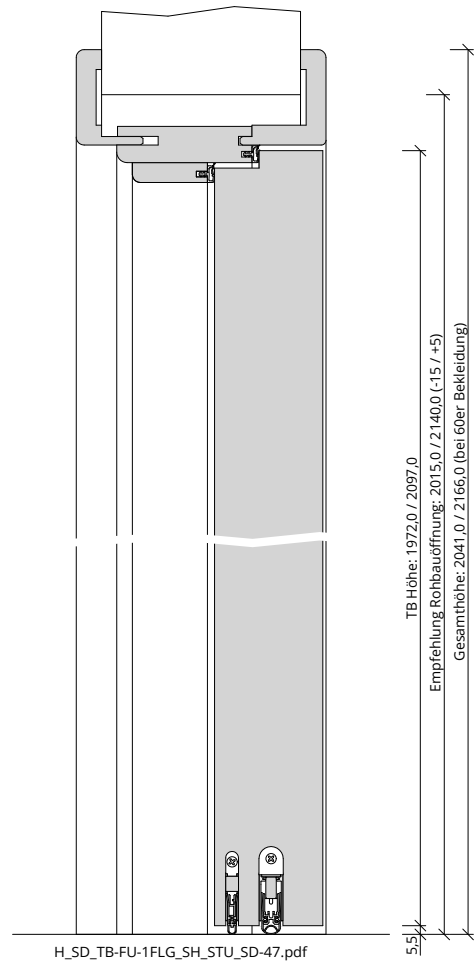

Türenhandbuch » Funktionstüren » Schallschutz » Türblatt + Türfutter (1-flg.)
» sturzhoch » stumpf » SD-47 (SK4 Doppelfalz)

A_SD_TB-FU-1FLG_SH_STU_SD-47.pdf

H_SD_TB-FU-1FLG_SH_STU_SD-47.pdf

Q_SD_TB-FU-1FLG_SH_STU_SD-47.pdf