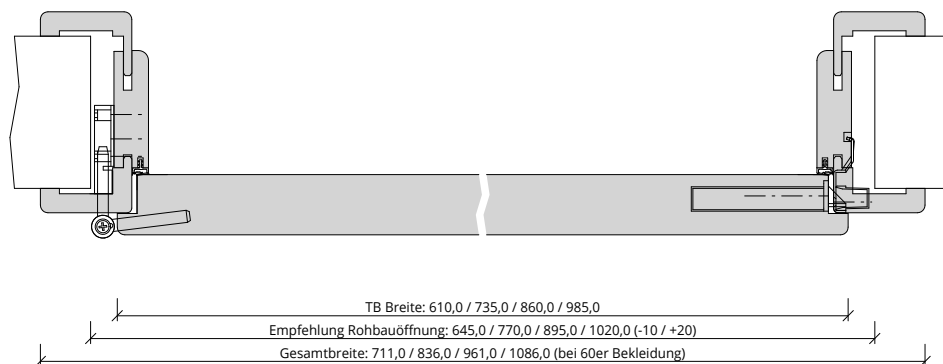

Türenhandbuch » Funktionstüren » Schallschutz » Türblatt + Türfutter (1-flg.)
» Oberblende mit Kämpfer » gefälzt » HSD-43 (SK3)

A_SD_TB-FU-1FLG_OBMKMQ_GEF_HSD-43.PDF

H_SD_TB-FU-1FLG_OBMKMQ_GEF_HSD-43.PDF