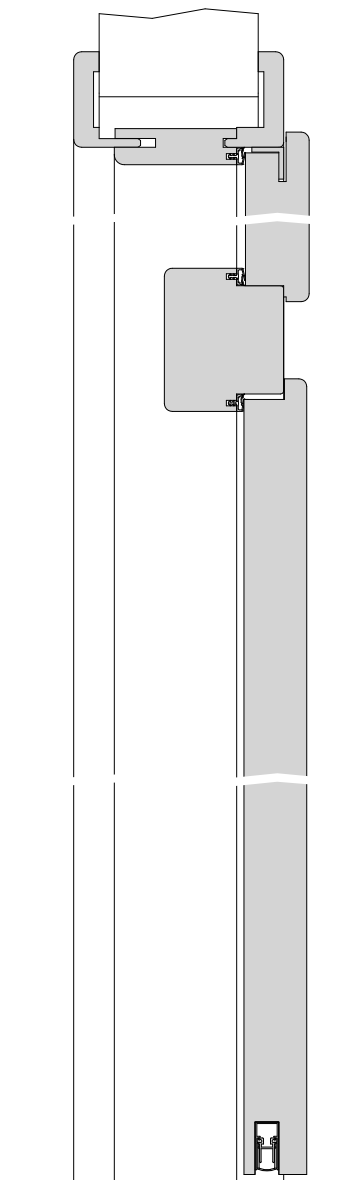

Türenhandbuch » Funktionstüren » Schallschutz » Türblatt + Türfutter (1-flg.)
» Oberblende mit Kämpfer » gefälzt » HSD-43 (SK3)

A_SD_TB-FU-1FLG_OBMKMQ_GEF_HSD-43.PDF

H_SD_TB-FU-1FLG_OBMKMQ_GEF_HSD-43.PDF