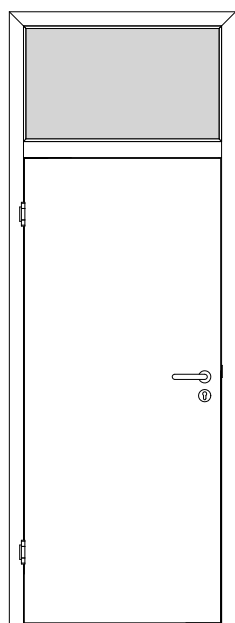

Türenhandbuch » Funktionstüren » Schallschutz » Türblatt + Türfutter (1-flg.)
» Oberlicht mit Kämpfer » stumpf » SD-32 (SK1)

A_SD_TB-FU-1FLG_OLMKMQ_STU_SD-32.PDF

H_SD_TB-FU-1FLG_OLMKMQ_STU_SD-32.PDF

Q_SD_TB-FU-1FLG_OLMKMQ_STU_SD-32.PDF