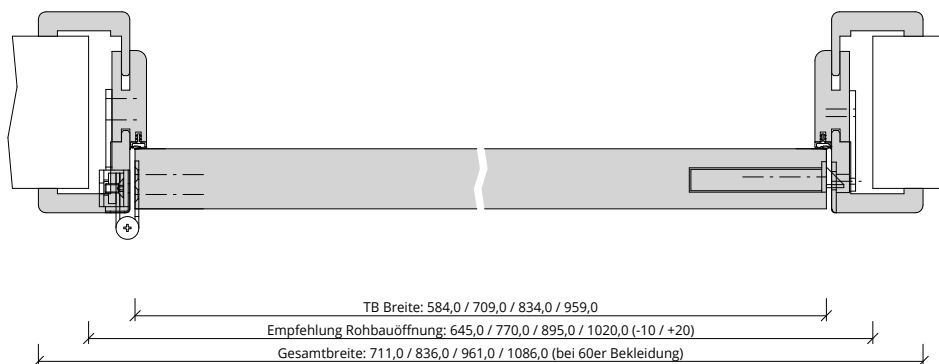

Türenhandbuch » Funktionstüren » Schallschutz » Türblatt + Türfutter (1-flg.)
» Oberlicht mit Kämpfer » stumpf » SD-32 (SK1)

A_SD_TB-FU-1FLG_OLMKMQ_STU_SD-32.PDF

H_SD_TB-FU-1FLG_OLMKMQ_STU_SD-32.PDF

Q_SD_TB-FU-1FLG_OLMKMQ_STU_SD-32.PDF