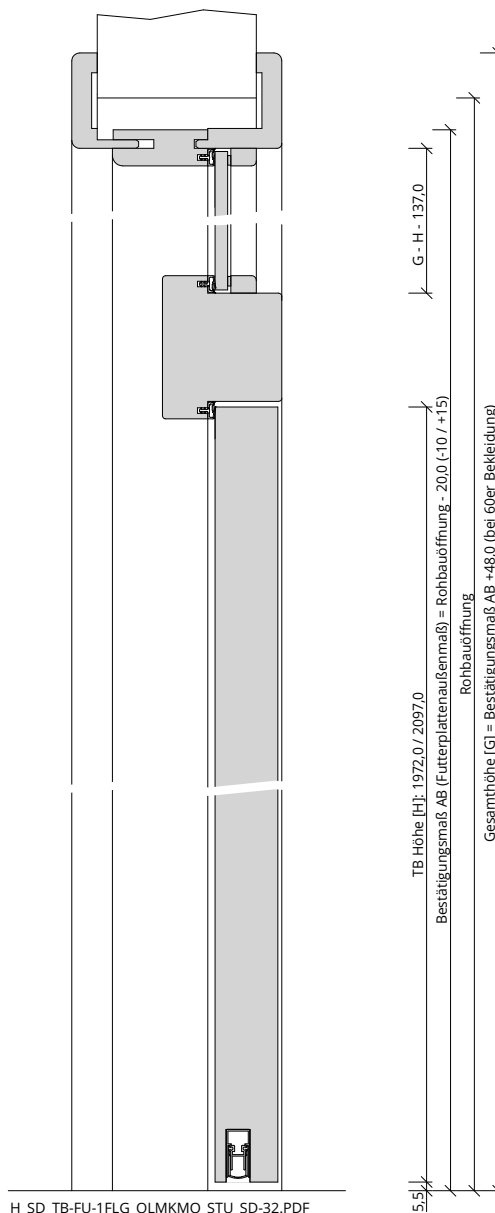

Türenhandbuch » Funktionstüren » Schallschutz » Türblatt + Türfutter (1-flg.)
» Oberlicht mit Kämpfer » stumpf » SD-32 (SK1)

A_SD_TB-FU-1FLG_OLMKMQ_STU_SD-32.PDF

H_SD_TB-FU-1FLG_OLMKMQ_STU_SD-32.PDF

Q_SD_TB-FU-1FLG_OLMKMQ_STU_SD-32.PDF