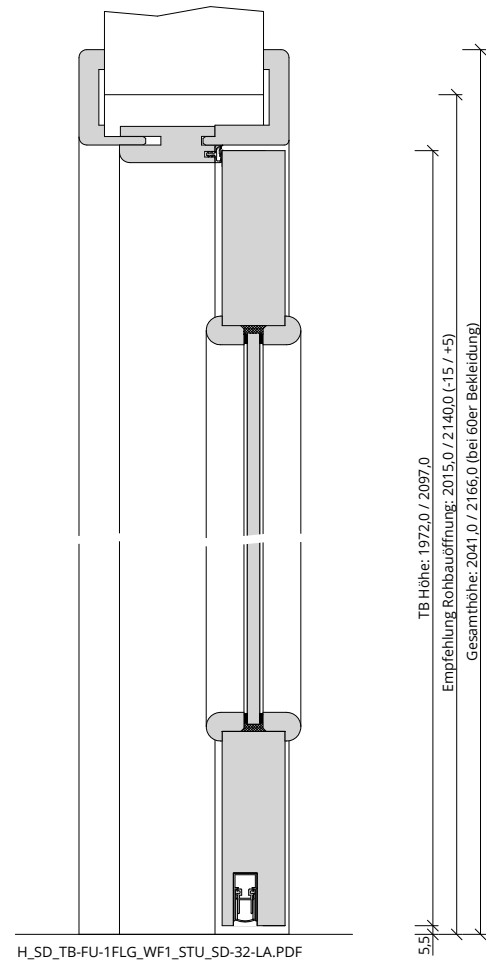

Türenhandbuch » Funktionstüren » Schallschutz » Türblatt + Türfutter (1-flg.)
» Windfang WF1 » stumpf » SD-32-LA (SK1)

A_SD_TB-FU-1FLG_WF1_STU_SD-32-LA.PDF

H_SD_TB-FU-1FLG_WF1_STU_SD-32-LA.PDF

Q_SD_TB-FU-1FLG_WF1_STU_SD-32-LA.PDF