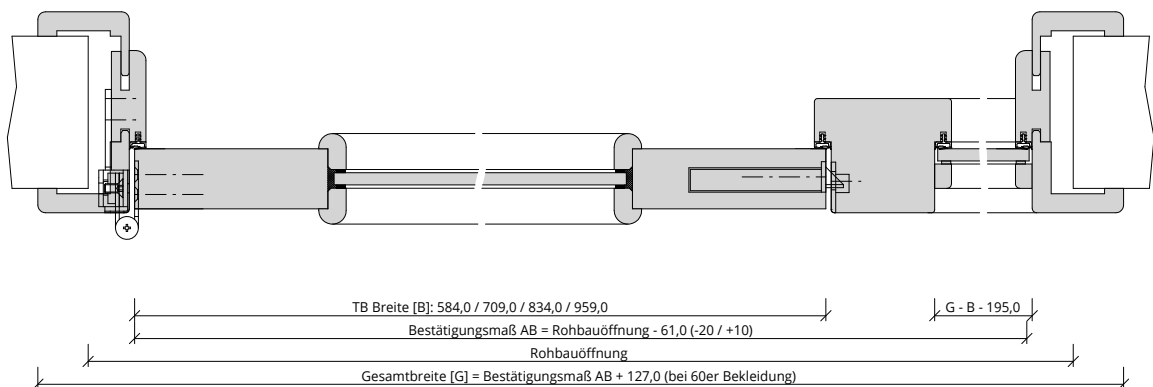

Türenhandbuch » Funktionstüren » Schallschutz » Türblatt + Türfutter (1-flg.)
» Windfang WF1 » stumpf » SD-32-LA (SK1)

A_SD_TB-FU-1FLG_WF1_STU_SD-32-LA.PDF

H_SD_TB-FU-1FLG_WF1_STU_SD-32-LA.PDF

Q_SD_TB-FU-1FLG_WF1_STU_SD-32-LA.PDF