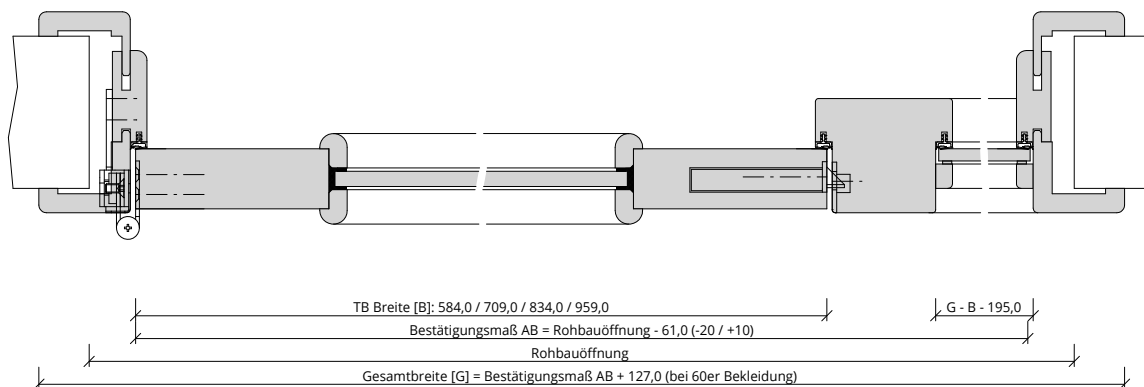

Türenhandbuch » Funktionstüren » Schallschutz » Türblatt + Türfutter (1-flg.)
» Windfang WF1 » stumpf » SD-37-LA (SK2)

A_SD_TB-FU-1FLG_WF1_STU_SD-37-LA.PDF

H_SD_TB-FU-1FLG_WF1_STU_SD-37-LA.PDF

Q_SD_TB-FU-1FLG_WF1_STU_SD-37-LA.PDF