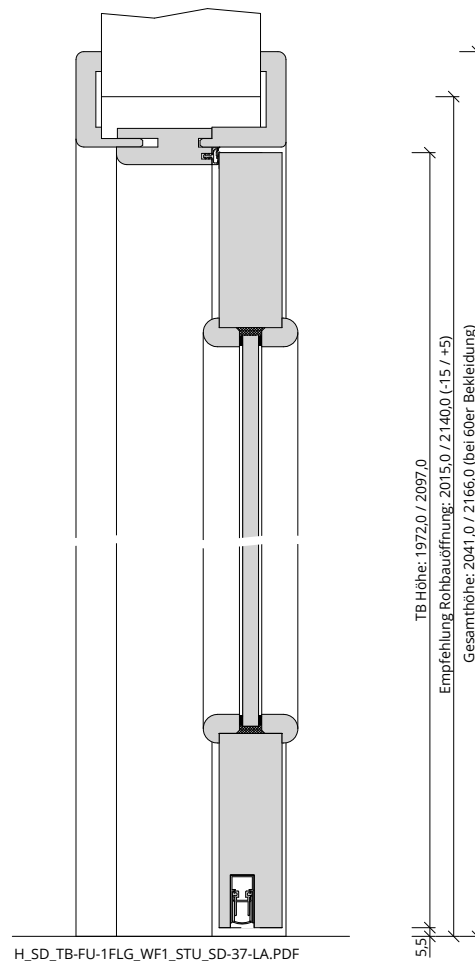

Türenhandbuch » Funktionstüren » Schallschutz » Türblatt + Türfutter (1-flg.)
» Windfang WF1 » stumpf » SD-37-LA (SK2)

A_SD_TB-FU-1FLG_WF1_STU_SD-37-LA.PDF

H_SD_TB-FU-1FLG_WF1_STU_SD-37-LA.PDF

Q_SD_TB-FU-1FLG_WF1_STU_SD-37-LA.PDF