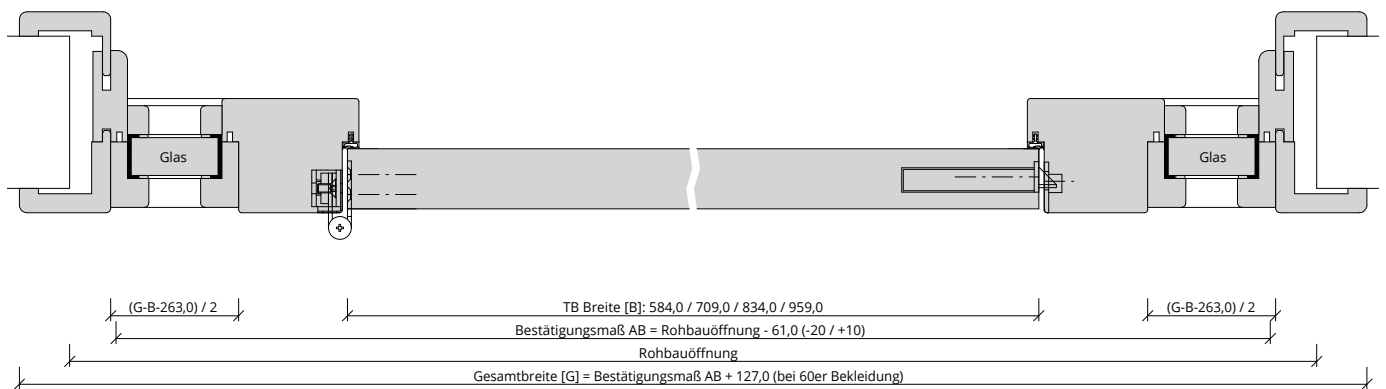

Türenhandbuch » Funktionstüren » Schallschutz » Türblatt + Türfutter (1-flg.)
» Windfang WF2 » stumpf » HSD-43 (SK3)

A_SD_TB-FU-1FLG_WF2_STU_HSD-43.pdf

H_SD_TB-FU-1FLG_WF2_STU_HSD-43.PDF

Q_SD_TB-FU-1FLG_WF2_STU_HSD-43.pdf