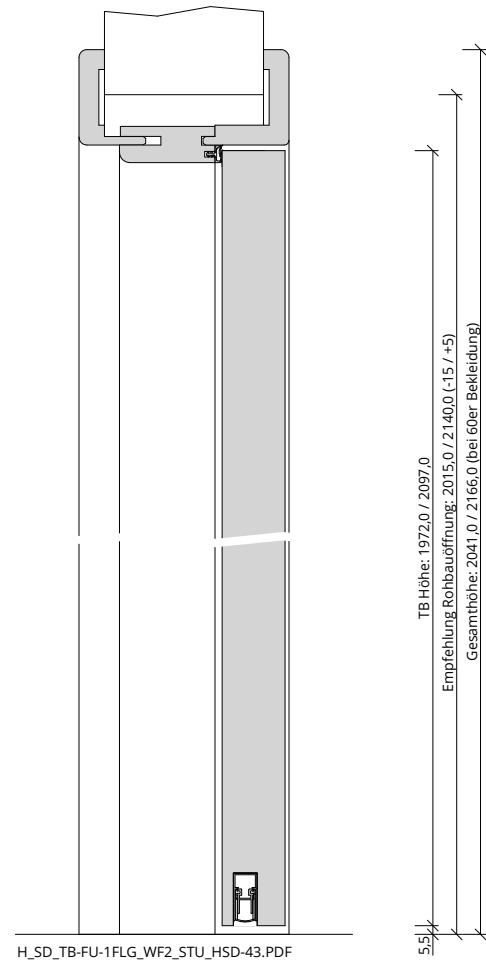

Türenhandbuch » Funktionstüren » Schallschutz » Türblatt + Türfutter (1-flg.)
» Windfang WF2 » stumpf » HSD-43 (SK3)

A_SD_TB-FU-1FLG_WF2_STU_HSD-43.pdf

H_SD_TB-FU-1FLG_WF2_STU_HSD-43.PDF

Q_SD_TB-FU-1FLG_WF2_STU_HSD-43.pdf