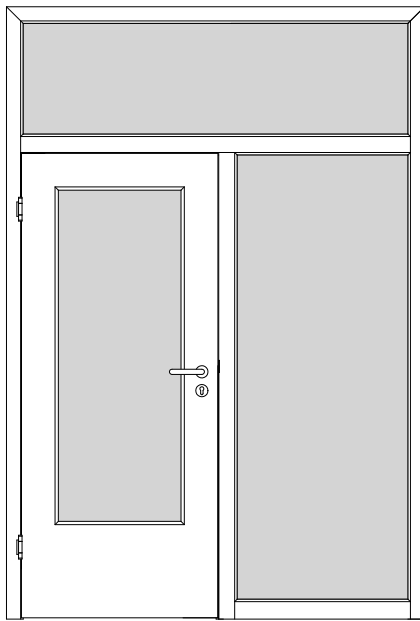

Türenhandbuch » Funktionstüren » Schallschutz » Türblatt + Türfutter (1-flg.)
» Windfang WF3 » stumpf » SD-32-LA (SK1)

A_SD_TB-FU-1FLG_WF3_STU_SD-32-LA.PDF

H_SD_TB-FU-1FLG_WF3_STU_SD-32-LA.PDF

Q_SD_TB-FU-1FLG_WF3_STU_SD-32-LA.PDF