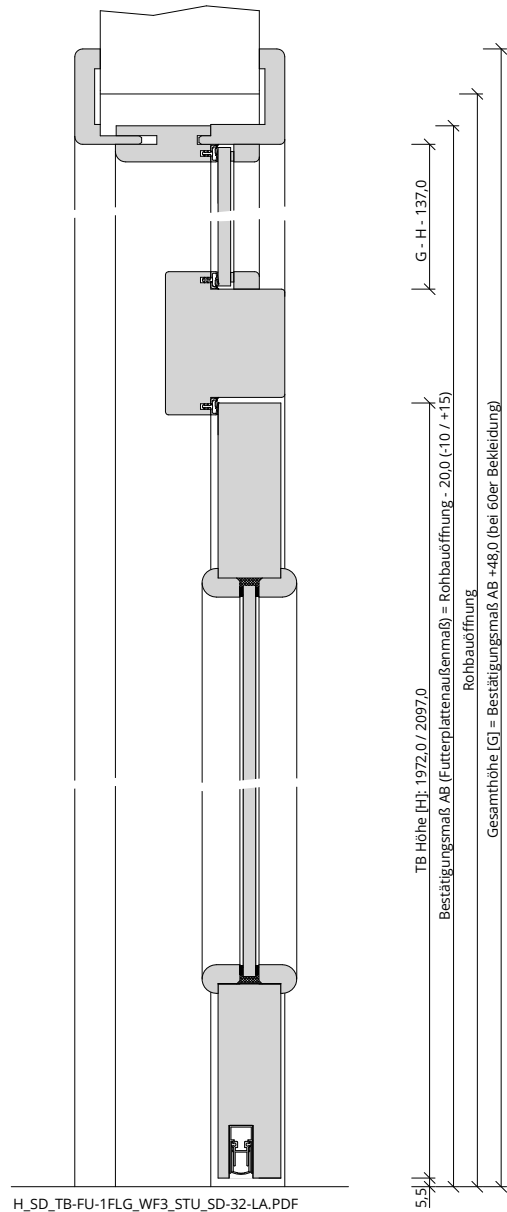

Türenhandbuch » Funktionstüren » Schallschutz » Türblatt + Türfutter (1-flg.)
» Windfang WF3 » stumpf » SD-32-LA (SK1)

A_SD_TB-FU-1FLG_WF3_STU_SD-32-LA.PDF

H_SD_TB-FU-1FLG_WF3_STU_SD-32-LA.PDF

Q_SD_TB-FU-1FLG_WF3_STU_SD-32-LA.PDF