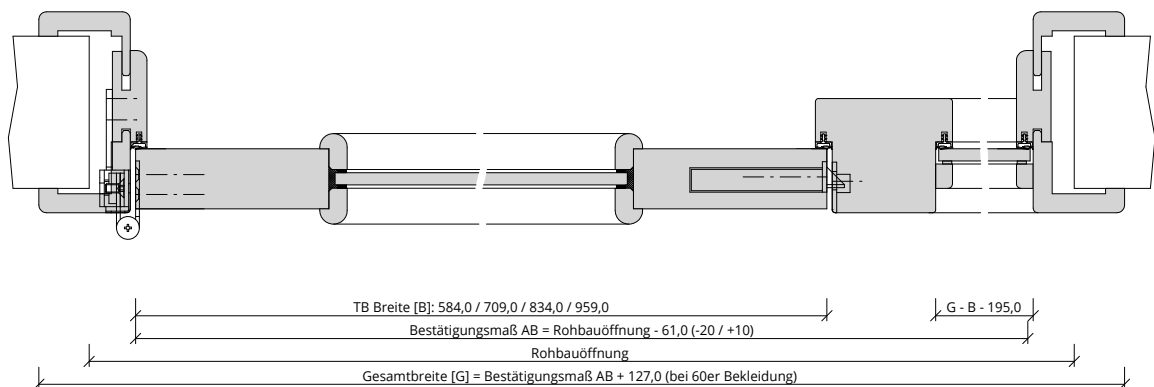

Türenhandbuch » Funktionstüren » Schallschutz » Türblatt + Türfutter (1-flg.)
» Windfang WF3 » stumpf » SD-32-LA (SK1)

A_SD_TB-FU-1FLG_WF3_STU_SD-32-LA.PDF

H_SD_TB-FU-1FLG_WF3_STU_SD-32-LA.PDF

Q_SD_TB-FU-1FLG_WF3_STU_SD-32-LA.PDF