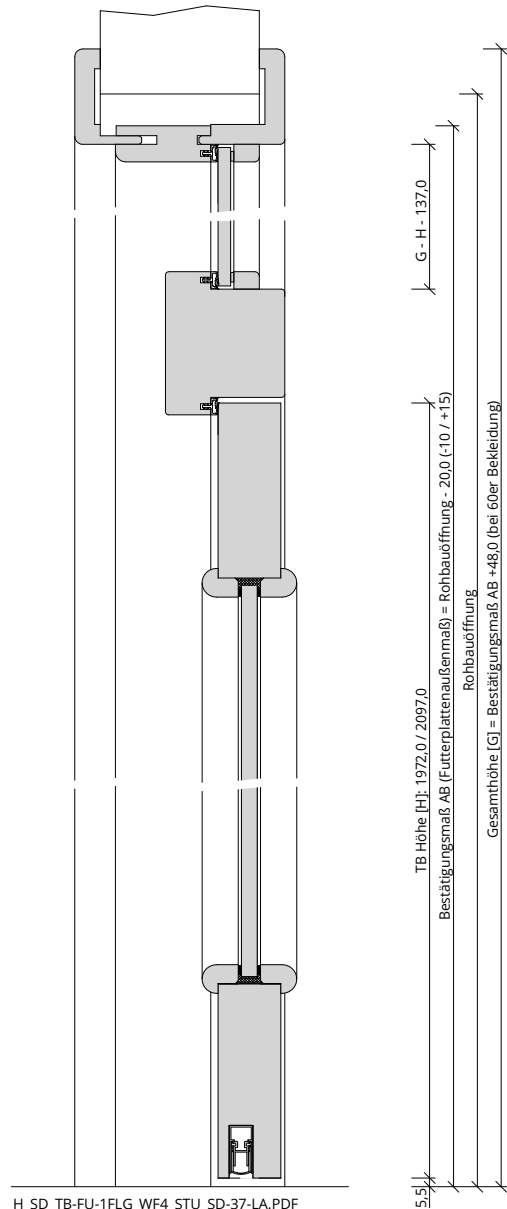

Türenhandbuch » Funktionstüren » Schallschutz » Türblatt + Türfutter (1-flg.)
» Windfang WF4 » stumpf » SD-37-LA (SK2)

A_SD_TB-FU-1FLG_WF4_STU_SD-37-LA.PDF

H_SD_TB-FU-1FLG_WF4_STU_SD-37-LA.PDF

Q_SD_TB-FU-1FLG_WF4_STU_SD-37-LA.PDF