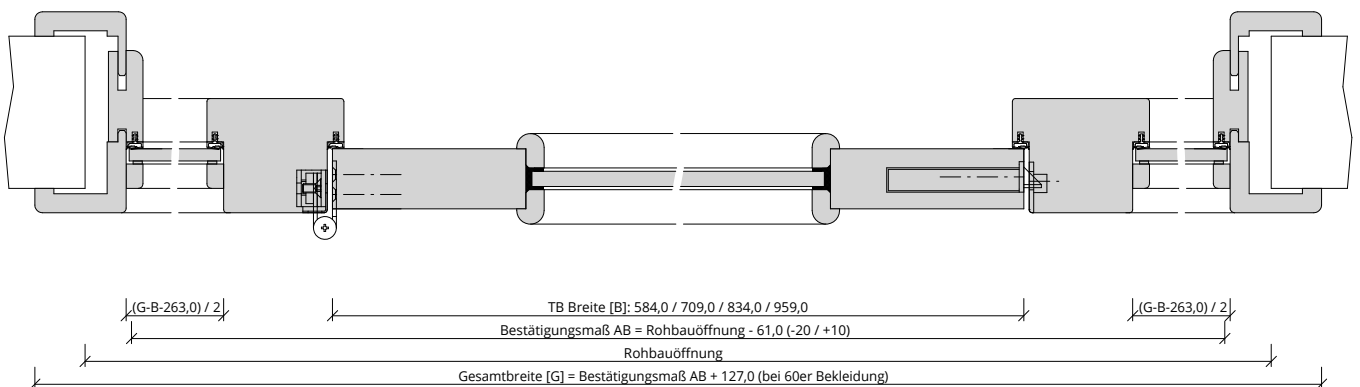

Türenhandbuch » Funktionstüren » Schallschutz » Türblatt + Türfutter (1-flg.)
» Windfang WF4 » stumpf » SD-37-LA (SK2)

A_SD_TB-FU-1FLG_WF4_STU_SD-37-LA.PDF

H_SD_TB-FU-1FLG_WF4_STU_SD-37-LA.PDF

Q_SD_TB-FU-1FLG_WF4_STU_SD-37-LA.PDF