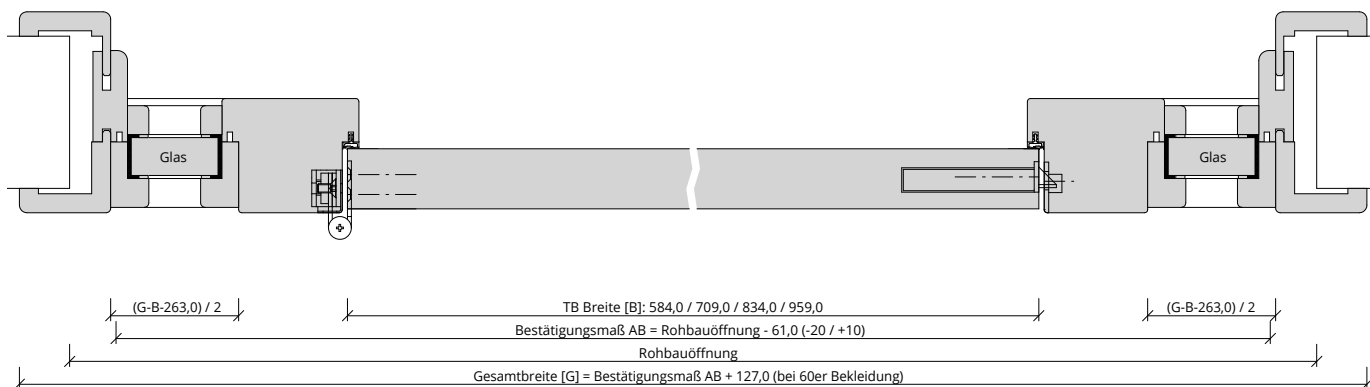

Türenhandbuch » Funktionstüren » Schallschutz » Türblatt + Türfutter (1-flg.)
 » Windfang WF4 » stumpf » HSD-43 (SK3)

A_SD_TB-FU-1FLG_WF4_STU_HSD-43.pdf

H_SD_TB-FU-1FLG_WF4_STU_HSD-43.pdf

Q_SD_TB-FU-1FLG_WF4_STU_HSD-43.pdf