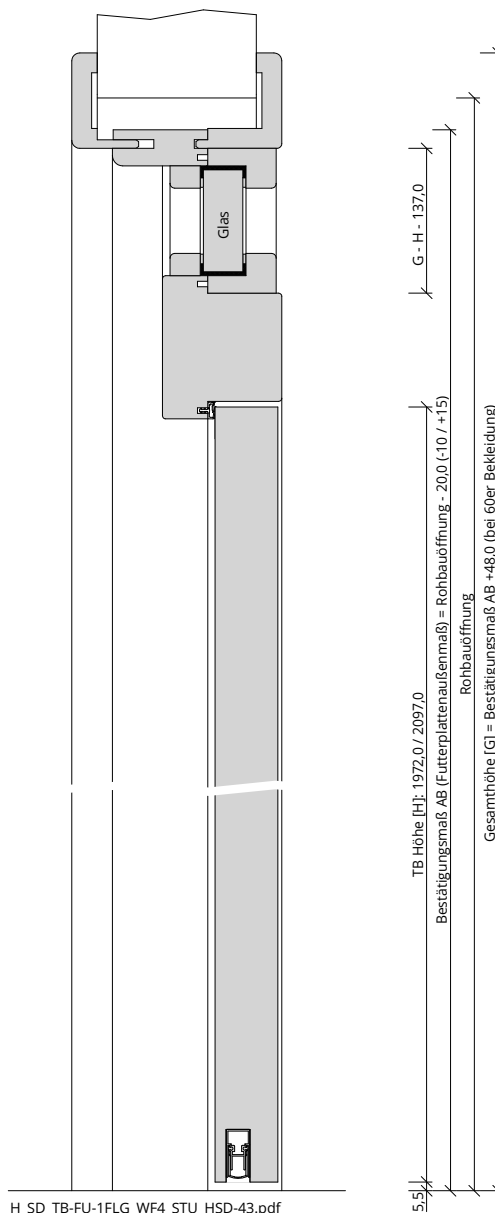

Türenhandbuch » Funktionstüren » Schallschutz » Türblatt + Türfutter (1-flg.)
 » Windfang WF4 » stumpf » HSD-43 (SK3)

A_SD_TB-FU-1FLG_WF4_STU_HSD-43.pdf

H_SD_TB-FU-1FLG_WF4_STU_HSD-43.pdf

Q_SD_TB-FU-1FLG_WF4_STU_HSD-43.pdf