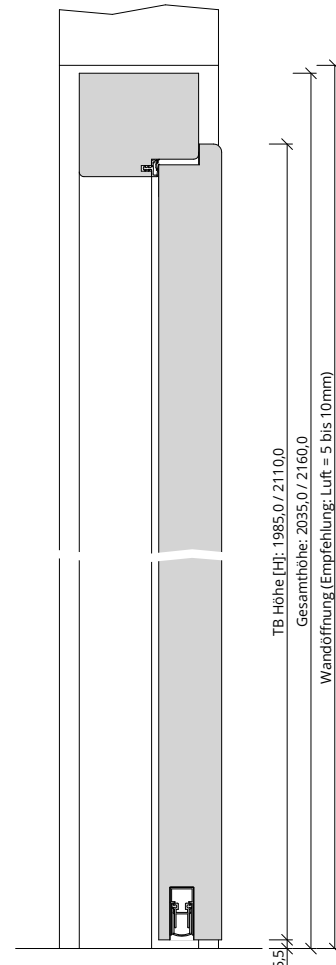

A_SD_TB-BLO-1FLG_SH_GEF_SD-32.PDF

H_SD_TB-BLO-1FLG_SH_GEF_SD-32.PDF

TB Höhe [Hi]: 1985,0 / 2110,0
 Gesamthöhe: 2035,0 / 2160,0
 Wandöffnung (Empfehlung: Luft = 5 bis 10mm)

TB Breite: 610,0 / 735,0 / 860,0 / 985,0
 Gesamtbreite: 699,0 / 824,0 / 949,0 / 1074,0
 Wandöffnung (Empfehlung: Umlaufende Luft = 5 bis 10 mm)

Q_SD_TB-BLO-1FLG_SH_GEF_SD-32.PDF