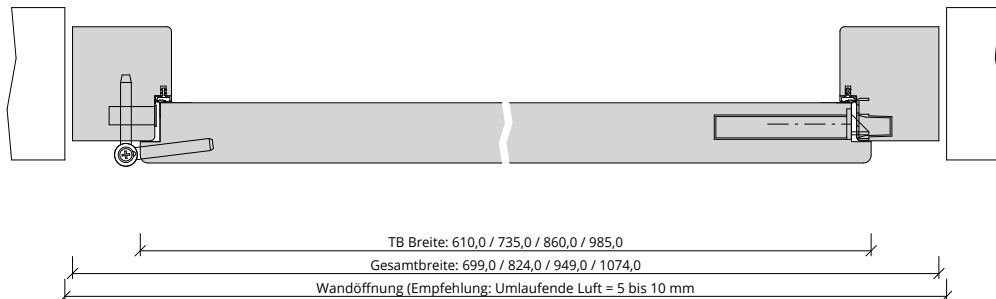

A_SD_TB-BLO-1FLG_SH_GEF_SD-32.PDF

H_SD_TB-BLO-1FLG_SH_GEF_SD-32.PDF

TB Höhe [Hi]: 1985,0 / 2110,0
 Gesamthöhe: 2035,0 / 2160,0
 Wandöffnung (Empfehlung: Luft = 5 bis 10mm)

TB Breite: 610,0 / 735,0 / 860,0 / 985,0
 Gesamtbreite: 699,0 / 824,0 / 949,0 / 1074,0
 Wandöffnung (Empfehlung: Umlaufende Luft = 5 bis 10 mm)

Q_SD_TB-BLO-1FLG_SH_GEF_SD-32.PDF