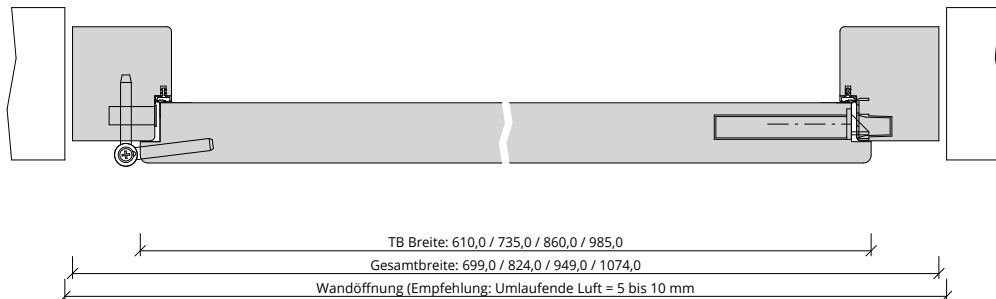

A_SD_TB-BLO-1FLG_SH_GEF_HSD-43.PDF

H_SD_TB-BLO-1FLG_SH_GEF_HSD-43.PDF

TB Höhe [Hi]: 1985,0 / 2110,0
 Gesamthöhe: 2035,0 / 2160,0
 Wandöffnung (Empfehlung: Luft = 5 bis 10mm)

TB Breite: 610,0 / 735,0 / 860,0 / 985,0
 Gesamtbreite: 699,0 / 824,0 / 949,0 / 1074,0
 Wandöffnung (Empfehlung: Umlaufende Luft = 5 bis 10 mm)