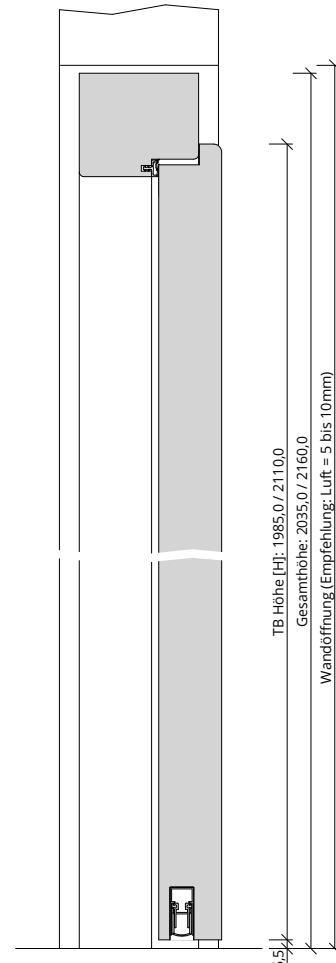

A_SD_TB-BLO-1FLG_SH_GEF_HSD-43.PDF

H_SD_TB-BLO-1FLG_SH_GEF_HSD-43.PDF

TB Höhe [Hi]: 1985,0 / 2110,0
 Gesamthöhe: 2035,0 / 2160,0
 Wandöffnung (Empfehlung: Luft = 5 bis 10mm)

TB Breite: 610,0 / 735,0 / 860,0 / 985,0
 Gesamtbreite: 699,0 / 824,0 / 949,0 / 1074,0
 Wandöffnung (Empfehlung: Umlaufende Luft = 5 bis 10 mm)