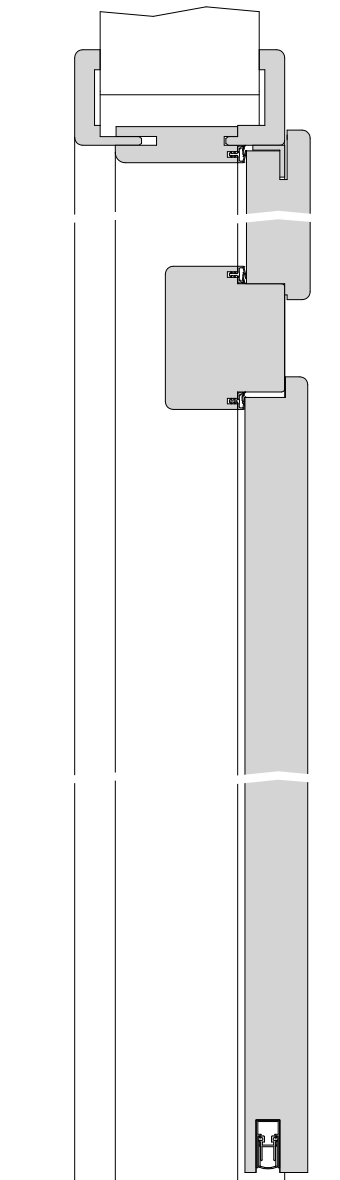

Türenhandbuch » Funktionstüren » Schallschutz » Türblatt + Türfutter (2-flg.)
» Oberblende mit Kämpfer » gefälzt » SD-37-2 (SK2)

A_SD_TB-FU-2FLG_OBMKMQ_GEF_SD-37-2.PDF

H_SD_TB-FU-2FLG_OBMKMQ_GEF_SD-37-2.PDF