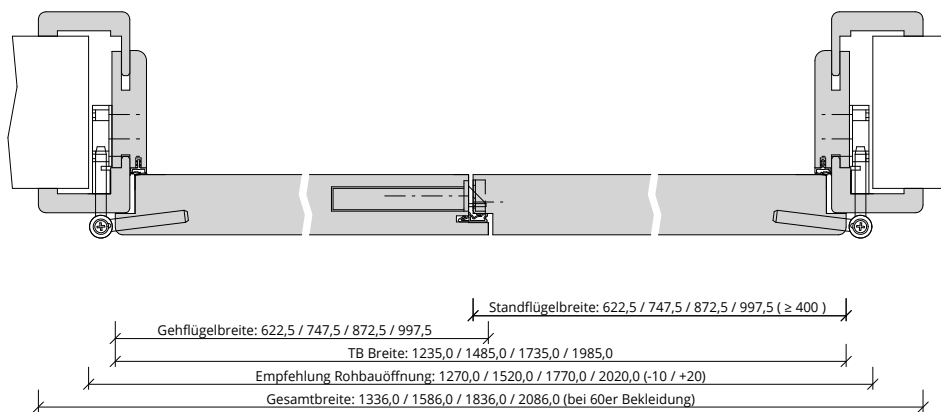

Türenhandbuch » Funktionstüren » Schallschutz » Türblatt + Türfutter (2-flg.)
» Oberblende mit Kämpfer » gefälzt » SD-37-2 (SK2)

A_SD_TB-FU-2FLG_OBMKMQ_GEF_SD-37-2.PDF

H_SD_TB-FU-2FLG_OBMKMQ_GEF_SD-37-2.PDF