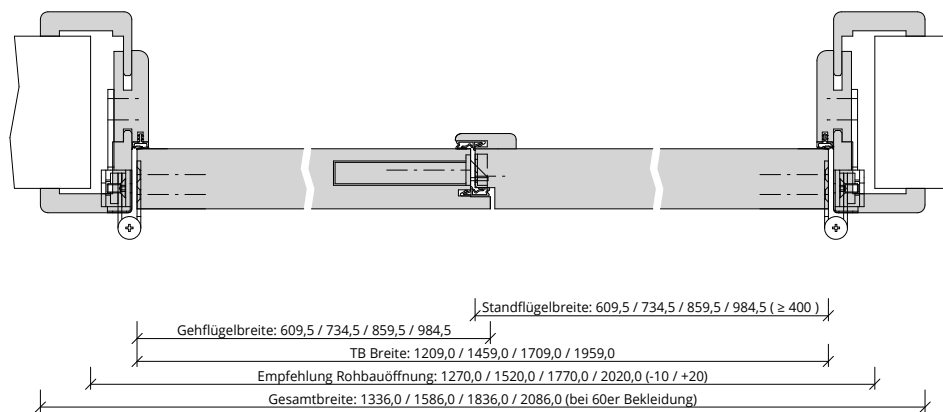

Türenhandbuch » Funktionstüren » Schallschutz » Türblatt + Türfutter (2-flg.)
» Oberblende mit Kämpfer » stumpf » HSD-43-2 (SK3)

A_SD_TB-FU-2FLG_OBMKMQ_STU_HSD-43-2.PDF

H_SD_TB-FU-2FLG_OBMKMQ_STU_HSD-43-2.PDF