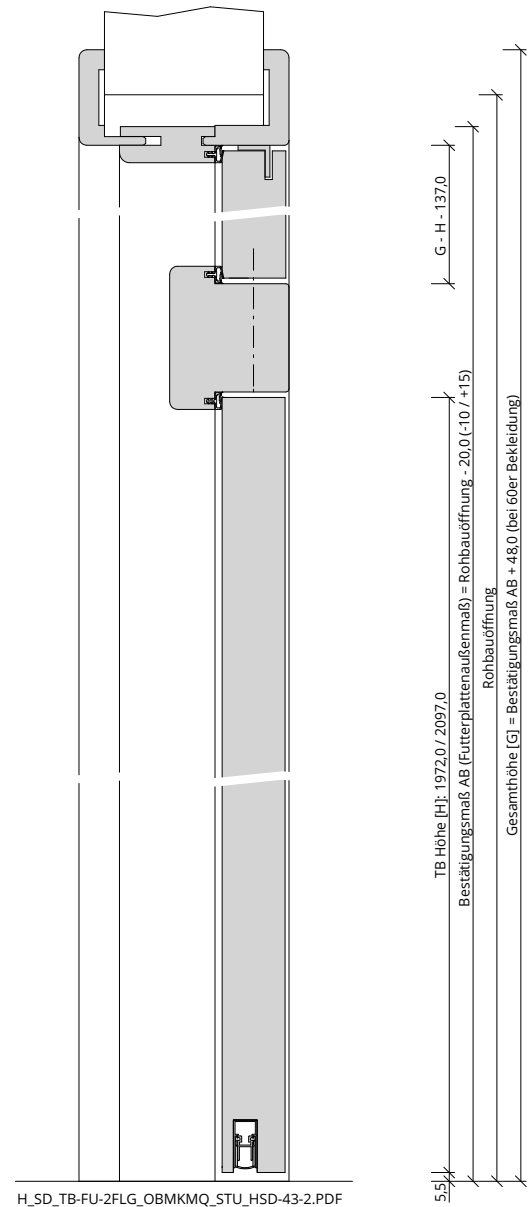

Türenhandbuch » Funktionstüren » Schallschutz » Türblatt + Türfutter (2-flg.)
» Oberblende mit Kämpfer » stumpf » HSD-43-2 (SK3)

A_SD_TB-FU-2FLG_OBMKMQ_STU_HSD-43-2.PDF

H_SD_TB-FU-2FLG_OBMKMQ_STU_HSD-43-2.PDF