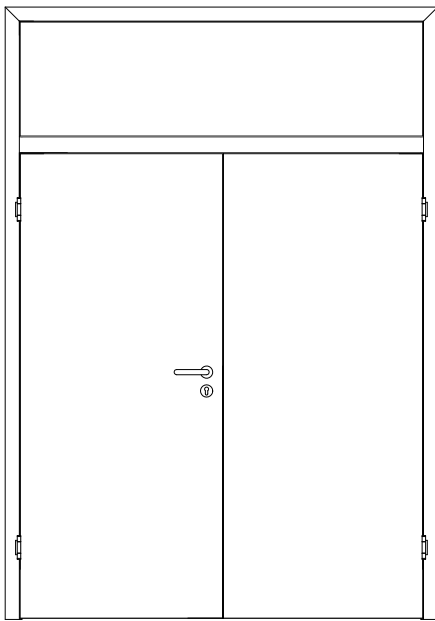

Türenhandbuch » Funktionstüren » Schallschutz » Türblatt + Türfutter (2-flg.)
» Oberblende mit Kämpfer » stumpf » HSD-43-2 (SK3)

A_SD_TB-FU-2FLG_OBMKMQ_STU_HSD-43-2.PDF

H_SD_TB-FU-2FLG_OBMKMQ_STU_HSD-43-2.PDF