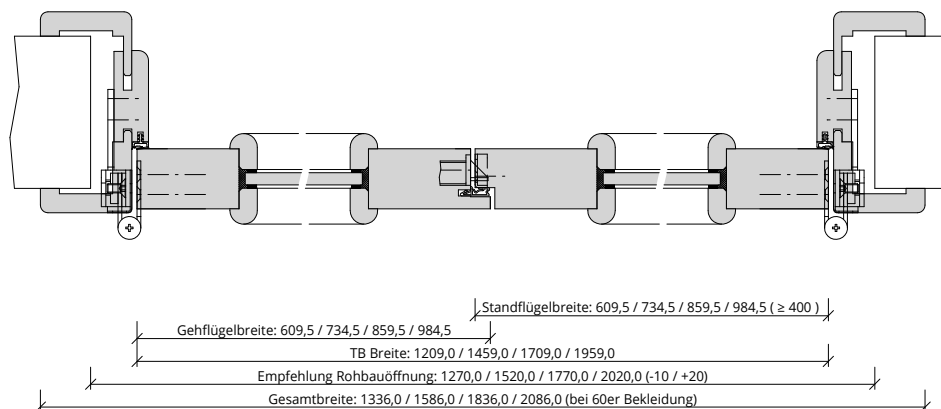

Türenhandbuch » Funktionstüren » Schallschutz » Türblatt + Türfutter (2-flg.)  
» Oberlicht mit Kämpfer » stumpf » SD-32-2-LA (SK1)

A\_SD\_TB-FU-2FLG\_OLMKMQ\_STU\_SD-32-2-LA.PDF

H\_SD\_TB-FU-2FLG\_OLMKMQ\_STU\_SD-32-2-LA.PDF