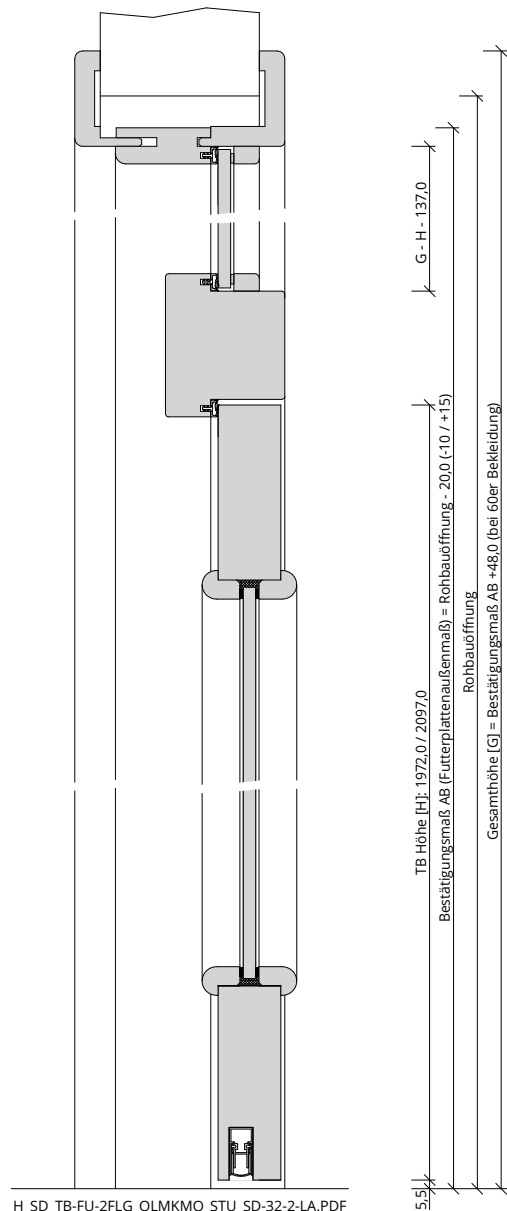

Türenhandbuch » Funktionstüren » Schallschutz » Türblatt + Türfutter (2-flg.)  
» Oberlicht mit Kämpfer » stumpf » SD-32-2-LA (SK1)

A\_SD\_TB-FU-2FLG\_OLMKMQ\_STU\_SD-32-2-LA.PDF

H\_SD\_TB-FU-2FLG\_OLMKMQ\_STU\_SD-32-2-LA.PDF