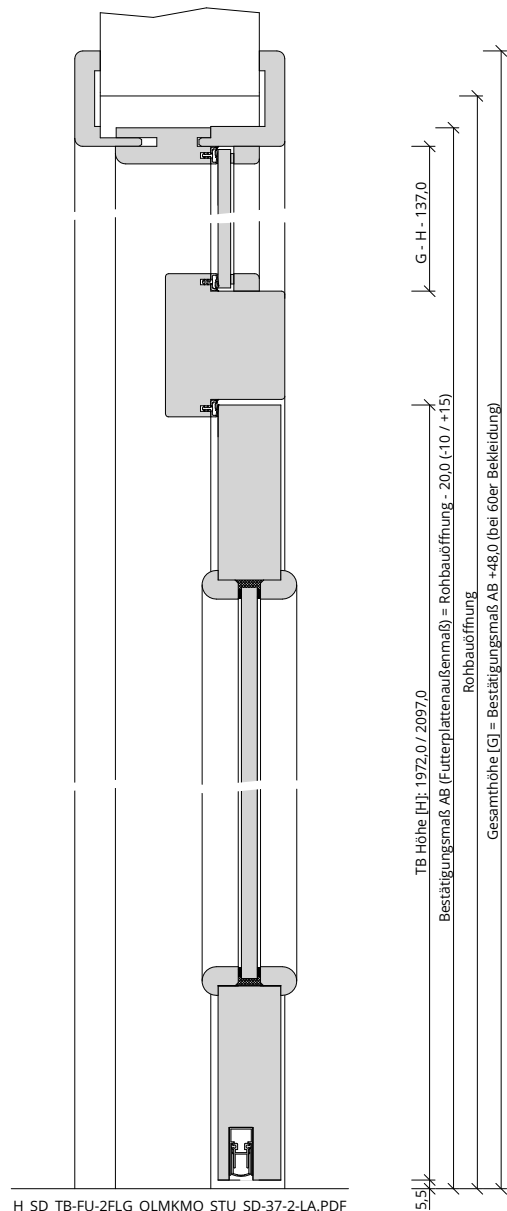

Türenhandbuch » Funktionstüren » Schallschutz » Türblatt + Türfutter (2-flg.)
» Oberlicht mit Kämpfer » stumpf » SD-37-2-LA (SK2)

A_SD_TB-FU-2FLG_OLMKMQ_STU_SD-37-2-LA.PDF

H_SD_TB-FU-2FLG_OLMKMQ_STU_SD-37-2-LA.PDF