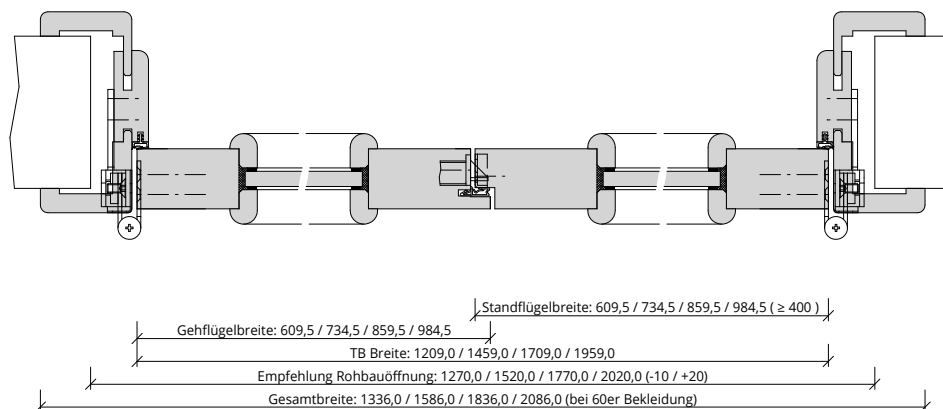

Türenhandbuch » Funktionstüren » Schallschutz » Türblatt + Türfutter (2-flg.)
» Oberlicht mit Kämpfer » stumpf » SD-37-2-LA (SK2)

A_SD_TB-FU-2FLG_OLMKMQ_STU_SD-37-2-LA.PDF

H_SD_TB-FU-2FLG_OLMKMQ_STU_SD-37-2-LA.PDF