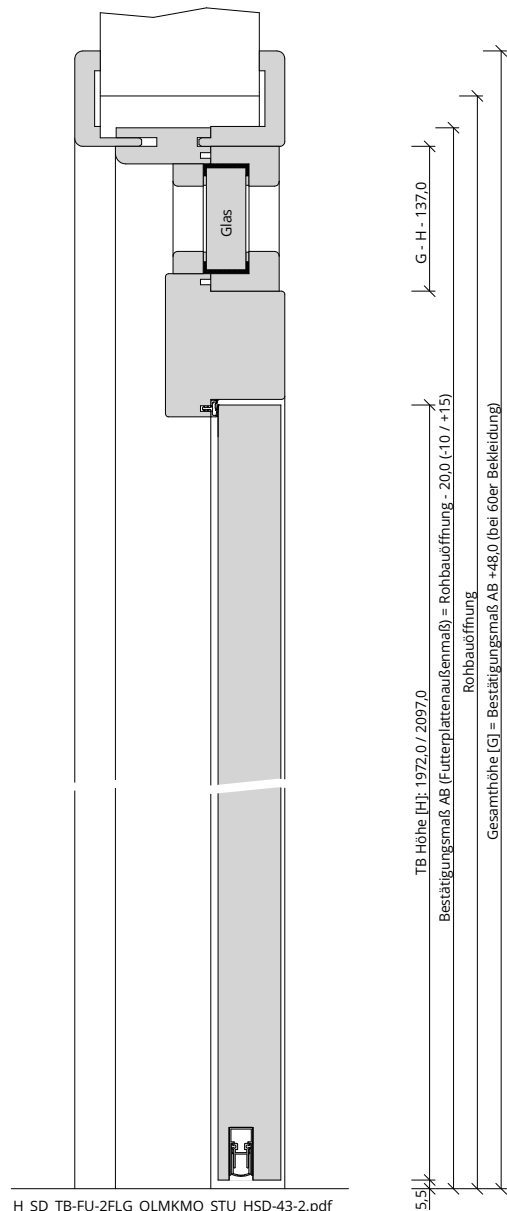

Türenhandbuch » Funktionstüren » Schallschutz » Türblatt + Türfutter (2-flg.)
» Oberlicht mit Kämpfer » stumpf » HSD-43-2 (SK3)

A_SD_TB-FU-2FLG_OLMKMQ_STU_HSD-43-2.PDF

H_SD_TB-FU-2FLG_OLMKMQ_STU_HSD-43-2.pdf