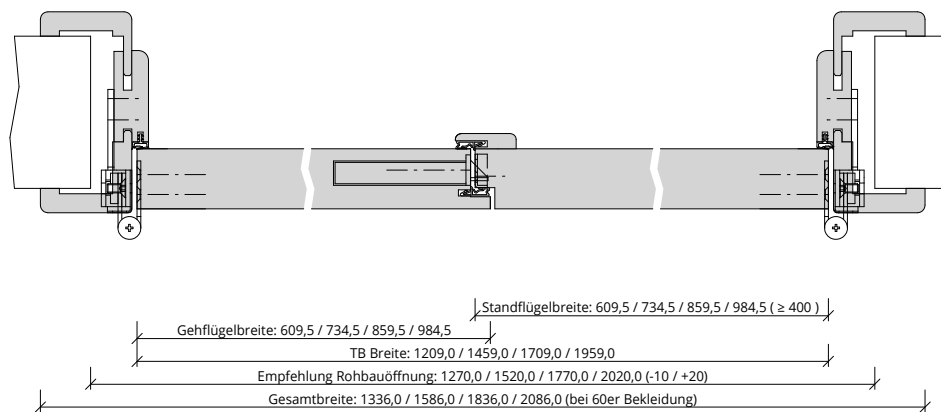

Türenhandbuch » Funktionstüren » Schallschutz » Türblatt + Türfutter (2-flg.)
» Oberlicht mit Kämpfer » stumpf » HSD-43-2 (SK3)

A_SD_TB-FU-2FLG_OLMKMQ_STU_HSD-43-2.PDF

H_SD_TB-FU-2FLG_OLMKMQ_STU_HSD-43-2.pdf