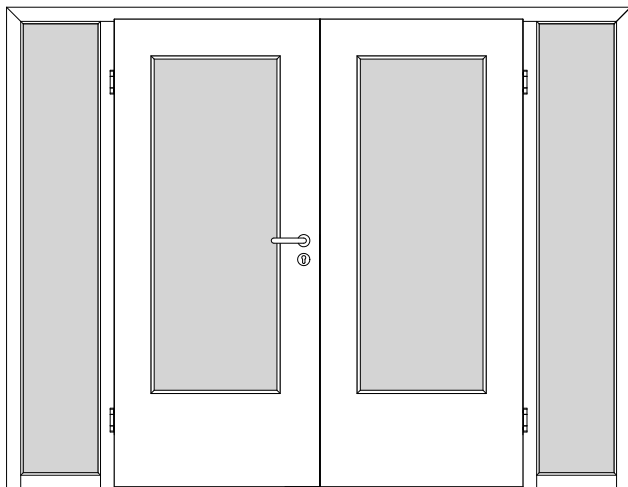

Türenhandbuch » Funktionstüren » Schallschutz » Türblatt + Türfutter (2-flg.)
» Windfang WF2 » gefälzt » SD-32-2-LA (SK1)

A_SD_TB-FU-2FLG_WF2_GEF_SD-32-2-LA.PDF

H_SD_TB-FU-2FLG_WF2_GEF_SD-32-2-LA.PDF

Q_SD_TB-FU-2FLG_WF2_GEF_SD-32-2-LA.pdf