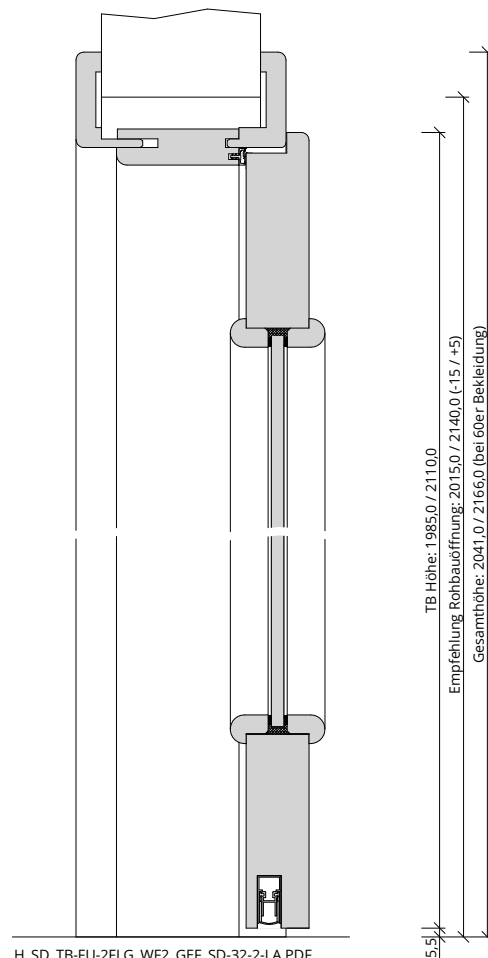

Türenhandbuch » Funktionstüren » Schallschutz » Türblatt + Türfutter (2-flg.)
» Windfang WF2 » gefälzt » SD-32-2-LA (SK1)

A_SD_TB-FU-2FLG_WF2_GEF_SD-32-2-LA.PDF

H_SD_TB-FU-2FLG_WF2_GEF_SD-32-2-LA.PDF

Q_SD_TB-FU-2FLG_WF2_GEF_SD-32-2-LA.pdf