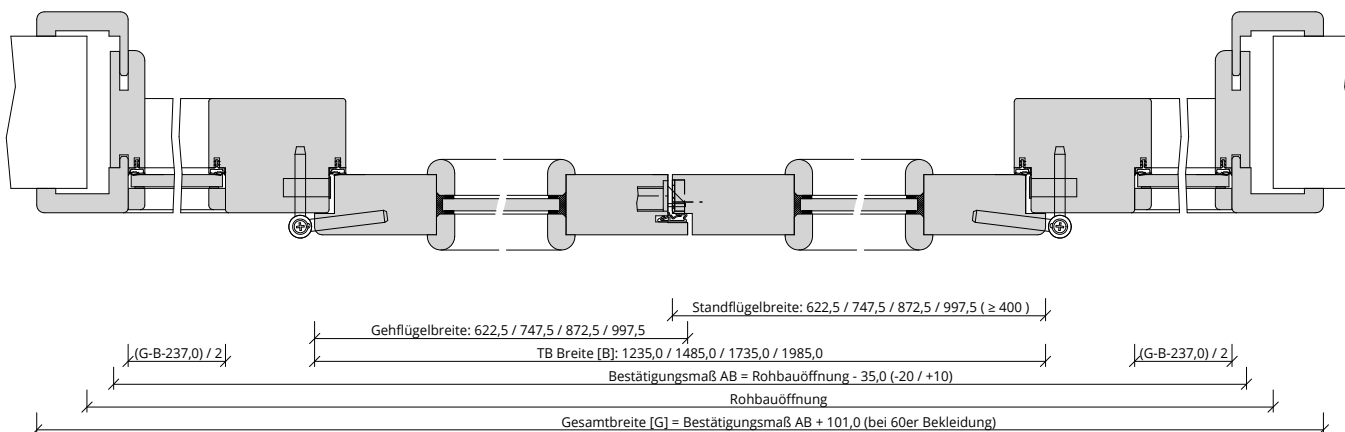

Türenhandbuch » Funktionstüren » Schallschutz » Türblatt + Türfutter (2-flg.)
» Windfang WF2 » gefälzt » SD-32-2-LA (SK1)

A_SD_TB-FU-2FLG_WF2_GEF_SD-32-2-LA.PDF

H_SD_TB-FU-2FLG_WF2_GEF_SD-32-2-LA.PDF

Q_SD_TB-FU-2FLG_WF2_GEF_SD-32-2-LA.pdf