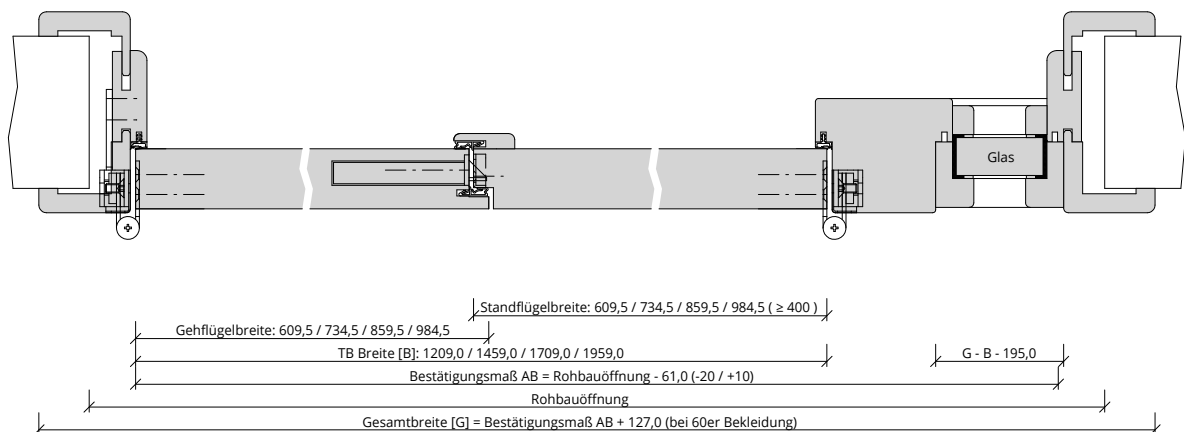

Türenhandbuch » Funktionstüren » Schallschutz » Türblatt + Türfutter (2-flg.)
» Windfang WF3 » stumpf » HSD-43-2 (SK3)

A_SD_TB-FU-2FLG_WF3_STU_HSD-43-2.pdf

H_SD_TB-FU-2FLG_WF3_STU_HSD-43-2.pdf

Q_SD_TB-FU-2FLG_WF3_STU_HSD-43-2.pdf