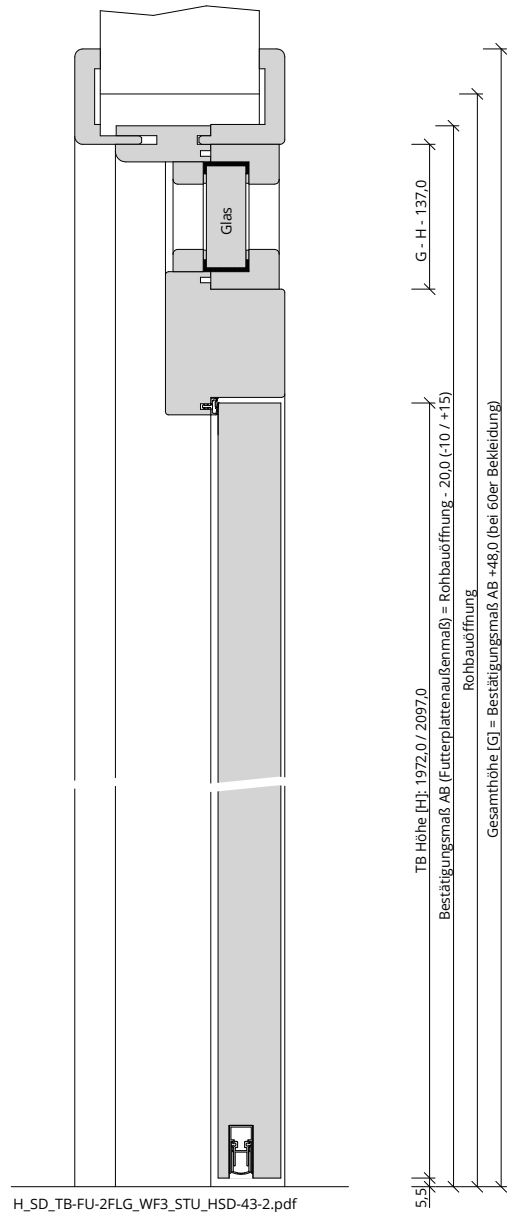

Türenhandbuch » Funktionstüren » Schallschutz » Türblatt + Türfutter (2-flg.)
» Windfang WF3 » stumpf » HSD-43-2 (SK3)

A_SD_TB-FU-2FLG_WF3_STU_HSD-43-2.pdf

H_SD_TB-FU-2FLG_WF3_STU_HSD-43-2.pdf

Q_SD_TB-FU-2FLG_WF3_STU_HSD-43-2.pdf