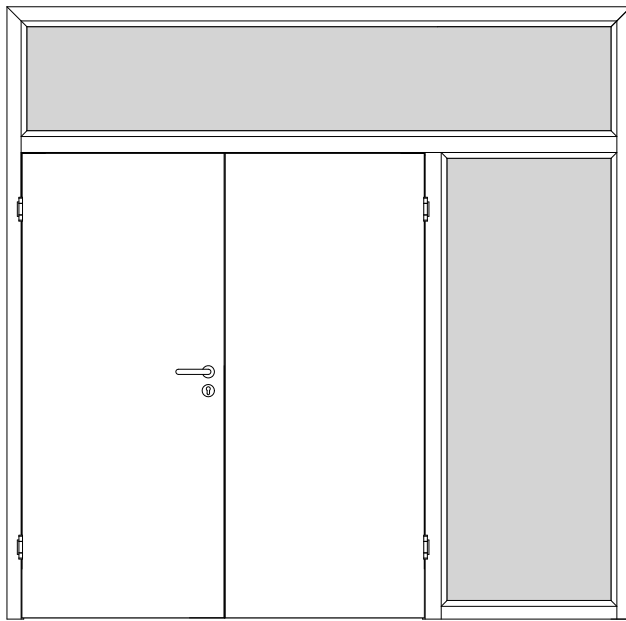

Türenhandbuch » Funktionstüren » Schallschutz » Türblatt + Türfutter (2-flg.)
» Windfang WF3 » stumpf » HSD-43-2 (SK3)

A_SD_TB-FU-2FLG_WF3_STU_HSD-43-2.pdf

H_SD_TB-FU-2FLG_WF3_STU_HSD-43-2.pdf

Q_SD_TB-FU-2FLG_WF3_STU_HSD-43-2.pdf