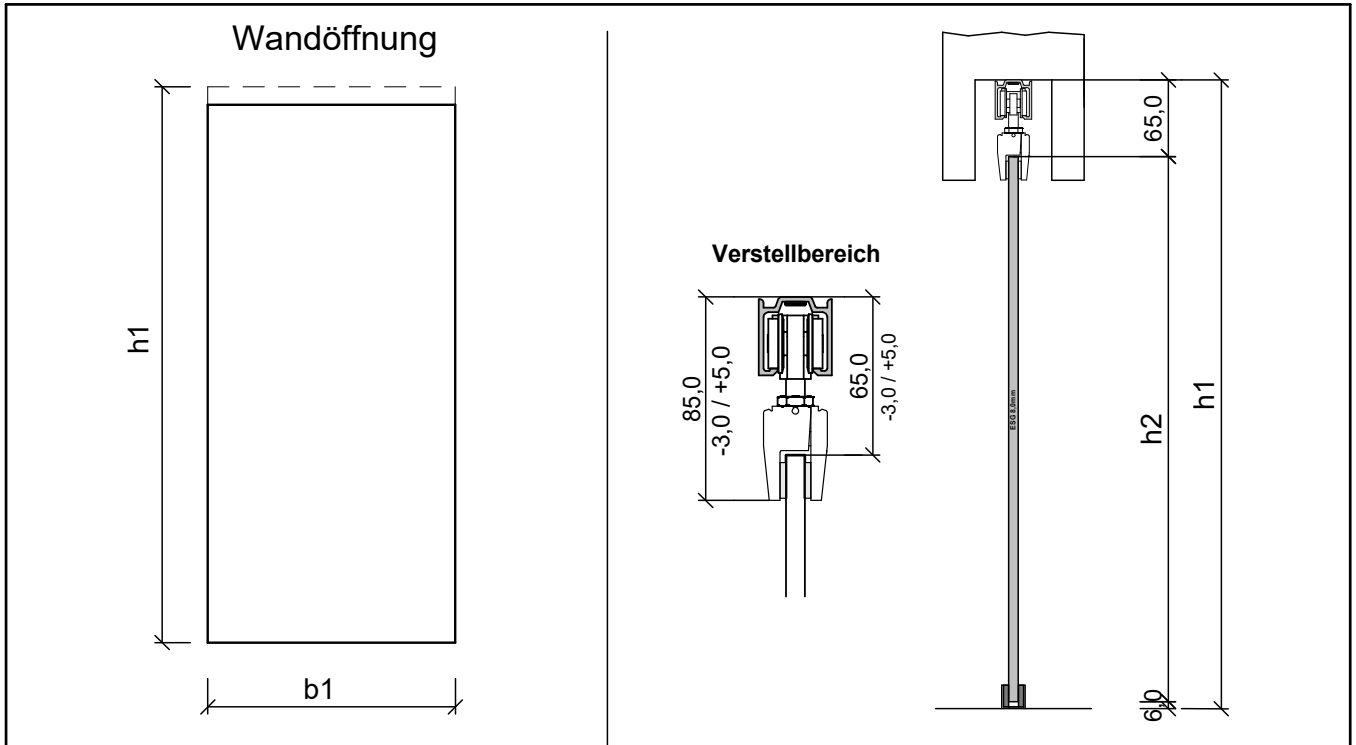

## Schiebetür Glas - KLASSIK innenlaufend - ohne Türfutter

Firma/Kd.-Nr.:

Kom.:

Datum:

Wandöffnungsbreite b1:

Türblattbreite b2 = b1 + 20

Höhe h1:

Türblatthöhe h2 = h1 - 71