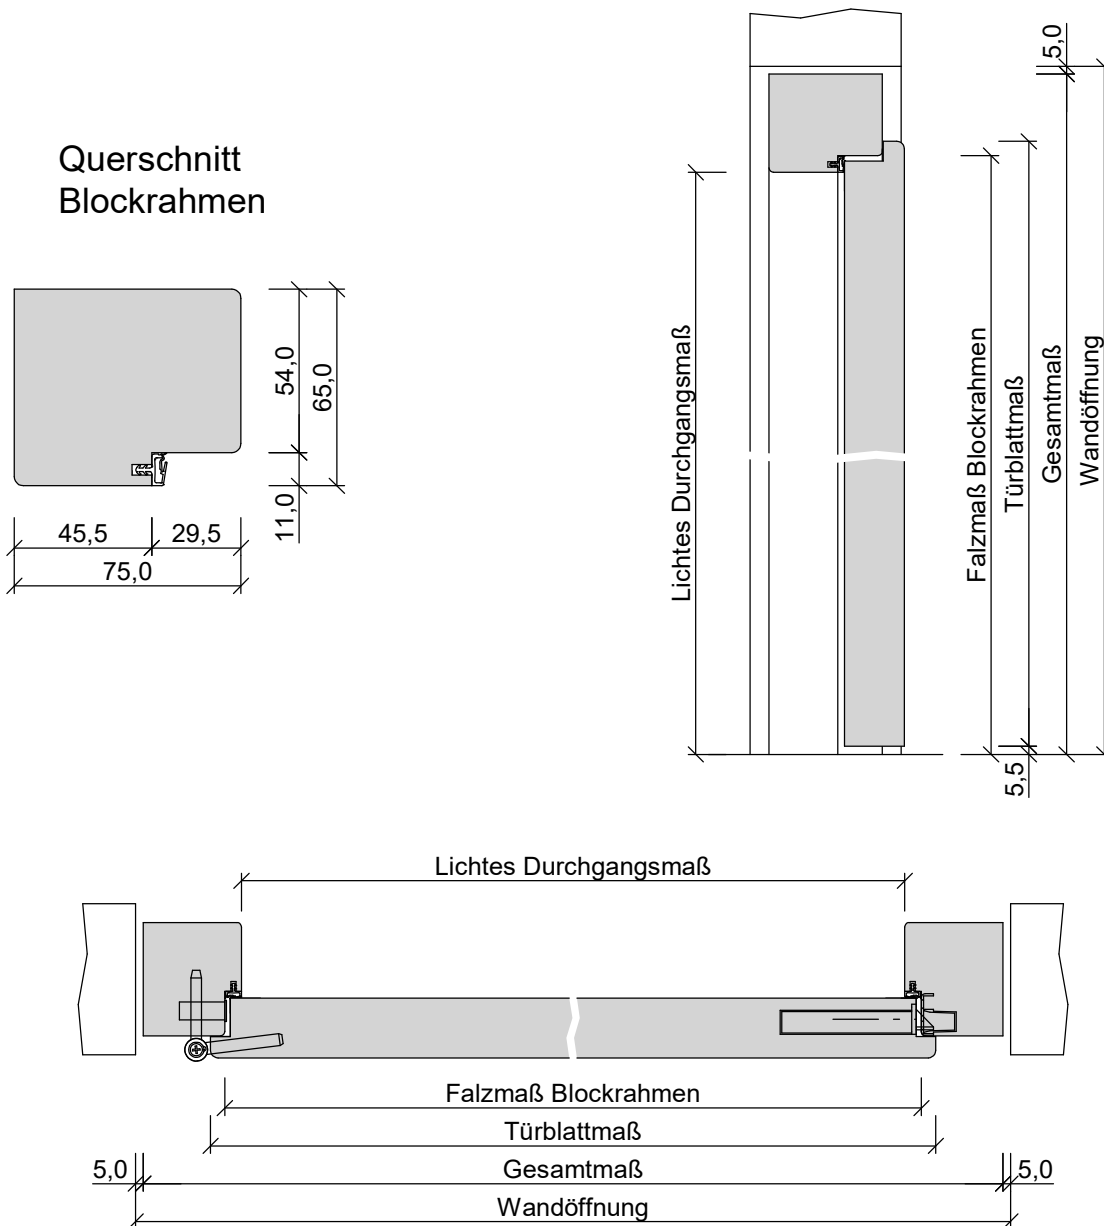

Maßtabellen

Türblatt mit Blockrahmen / gefälzt / 1-flügelig

Tabelle 69-5

| Maßtabelle für Türblatt und Blockrahmen / gefälzt / 1-flügelig | | | | | | | | |
|--|------------|------------|------------|------------|------------|------------|-------------|-------------|
| | 610 | | 735 | | 860 | | 985 | |
| | 1985 | 2110 | 1985 | 2110 | 1985 | 2110 | 1985 | 2110 |
| Türblattmaß: | 610 x 1985 | 610 x 2110 | 735 x 1985 | 735 x 2110 | 860 x 1985 | 860 x 2110 | 985 x 1985 | 985 x 2110 |
| Wandöffnung - Empfehlung PRÜM: (Luft umlaufend 5mm) | 709 x 2040 | 709 x 2165 | 834 x 2040 | 834 x 2165 | 959 x 2040 | 959 x 2165 | 1084 x 2040 | 1084 x 2165 |
| Wandöffnung - Minimalmaß: (Luft umlaufend 5mm) | 709 x 2040 | 709 x 2165 | 834 x 2040 | 834 x 2165 | 959 x 2040 | 959 x 2165 | 1084 x 2040 | 1084 x 2165 |
| Wandöffnung - Maximalmaß: (Luft umlaufend 10mm) | 719 x 2045 | 719 x 2170 | 844 x 2045 | 844 x 2170 | 969 x 2045 | 969 x 2170 | 1094 x 2045 | 1094 x 2170 |
| Falzmaß Blockrahmen: | 591 x 1981 | 591 x 2106 | 716 x 1981 | 716 x 2106 | 841 x 1981 | 841 x 2106 | 966 x 1981 | 966 x 2106 |
| Lichtes Durchgangsmaß: | 569 x 1970 | 569 x 2095 | 694 x 1970 | 694 x 2095 | 819 x 1970 | 819 x 2095 | 944 x 1970 | 944 x 2095 |
| Gesamtmaß: | 699 x 2035 | 699 x 2160 | 824 x 2035 | 824 x 2160 | 949 x 2035 | 949 x 2160 | 1074 x 2035 | 1074 x 2160 |