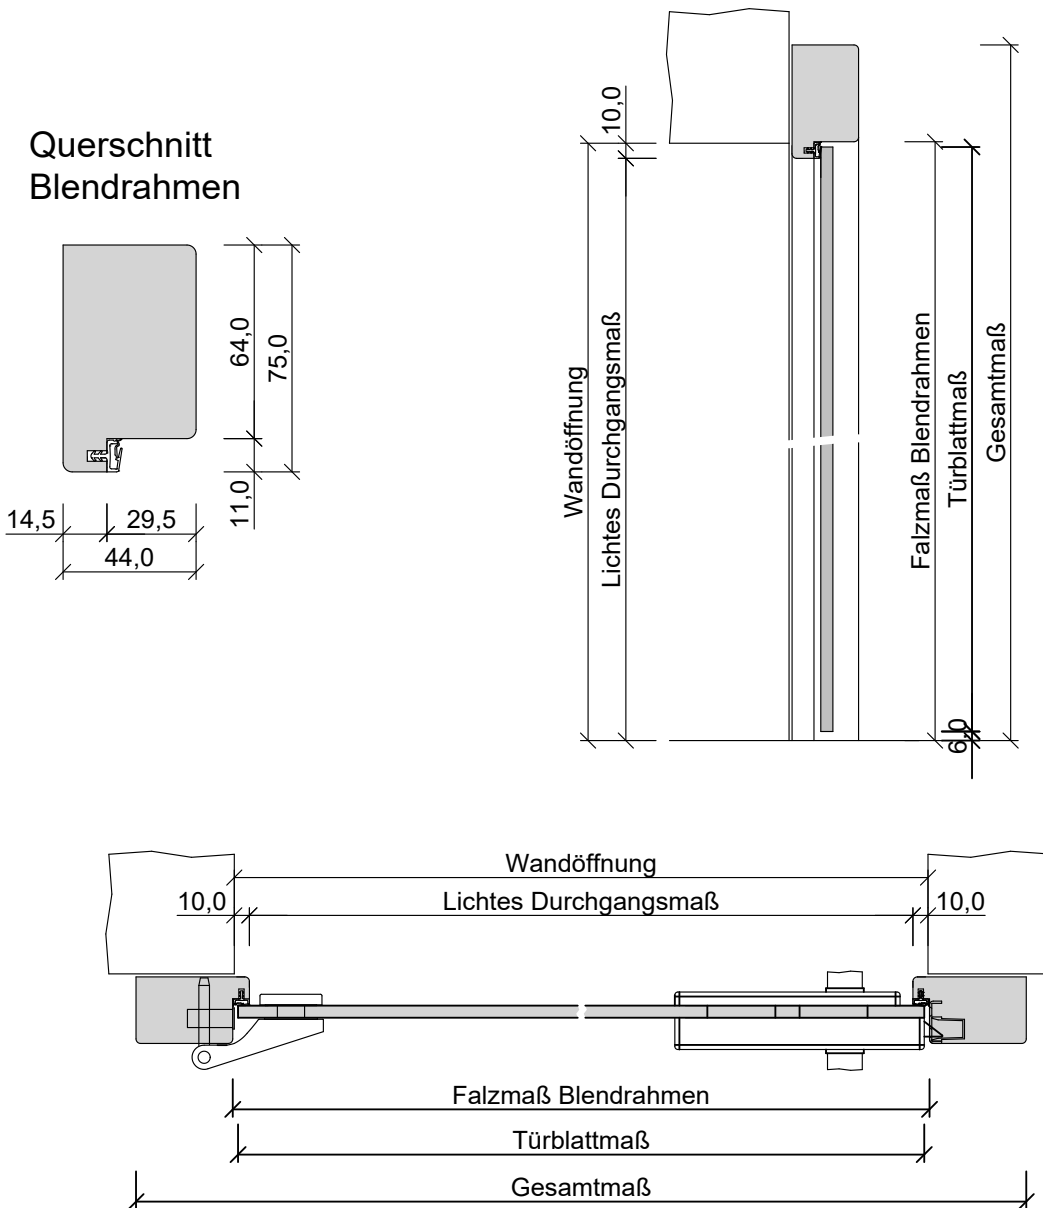

# Maßtabellen

## Ganzglastürblatt mit Blendrahmen / 1-flügelig

Tabelle 69-10

Maßtabelle für Ganzglastürblatt und Blendrahmen / 1-flügelig								
	584		709		834		959	
	1972	2097	1972	2097	1972	2097	1972	2097
<b>Türblattmaß:</b>	584 x 1972	584 x 2097	709 x 1972	709 x 2097	834 x 1972	834 x 2097	959 x 1972	959 x 2097
<b>Wandöffnung - Empfehlung PRÜM:</b> (Einstand 10mm)	589 x 1980	589 x 2105	714 x 1980	714 x 2105	839 x 1980	839 x 2105	964 x 1980	964 x 2105
<b>Wandöffnung - Minimalmaß:</b> (Einstand 5mm)	579 x 1975	579 x 2100	704 x 1975	704 x 2100	829 x 1975	829 x 2100	954 x 1975	954 x 2100
<b>Wandöffnung - Maximalmaß:</b> (Einstand 15mm)	599 x 1985	599 x 2110	724 x 1985	724 x 2110	849 x 1985	849 x 2110	974 x 1985	974 x 2110
<b>Falzmaß Blendrahmen:</b>	591 x 1981	591 x 2106	716 x 1981	716 x 2106	841 x 1981	841 x 2106	966 x 1981	966 x 2106
<b>Lichtes Durchgangsmaß:</b>	569 x 1970	569 x 2095	694 x 1970	694 x 2095	819 x 1970	819 x 2095	944 x 1970	944 x 2095
<b>Gesamtmaß:</b>	719 x 2045	719 x 2170	844 x 2045	844 x 2170	969 x 2045	969 x 2170	1094 x 2045	1094 x 2170