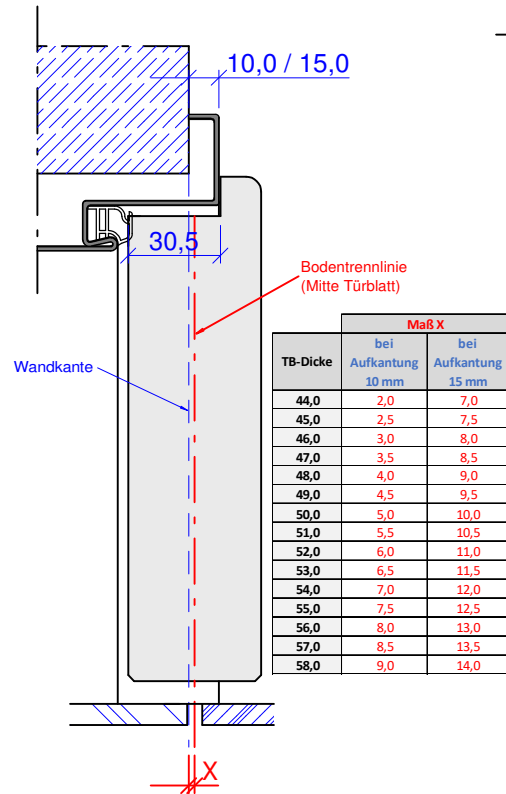

Holzarge
Standard / 80/22

Stahlzarge
Aufkantung 10 / 15mm

Blockrahmen

Blendrahmen

Gültig für die folgenden Typen ohne Bodendichtung:

Feuerschutz: FS-30-1 / FS-30-1-LA / FS-30-2 / FS-30-2-LA
 Feuer- Einbruch: FS-30-1-EH2