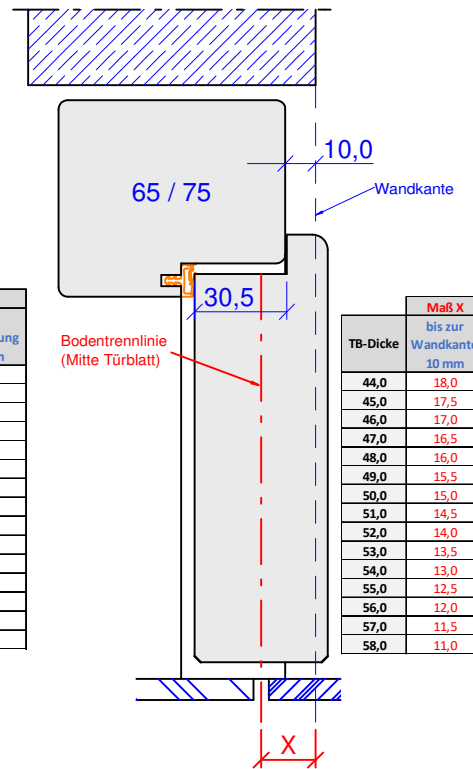

Holzarge
Standard / 80/22

Stahlzarge
Aufkantung 10 / 15mm

Blockrahmen

Blendrahmen

Gültig für die folgenden Typen ohne Bodendichtung:

Feuerschutz: FS-30-1 / FS-30-1-LA / FS-30-2 / FS-30-2-LA
 Feuer- Einbruch: FS-30-1-EH2