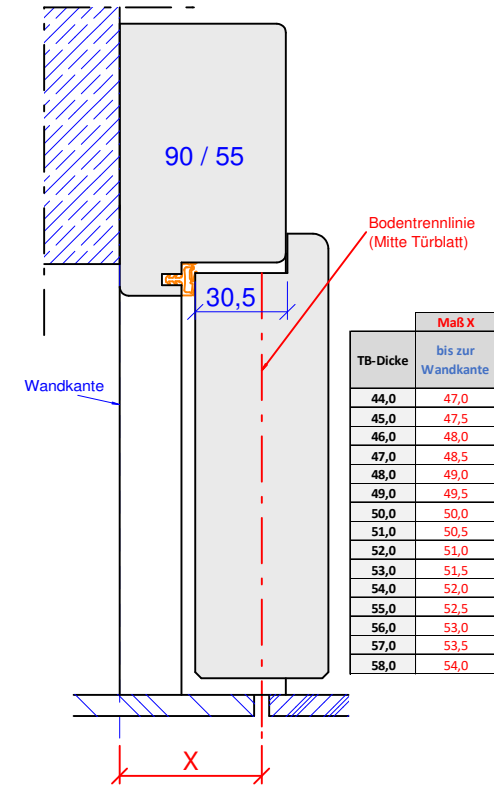

Holzarge
Standard / 80/22

Stahlzarge
Aufkantung 10 / 15mm

Blockrahmen

Blendrahmen

Gültig für die folgenden Typen ohne Bodendichtung:

Feuerschutz: FS-30-1 / FS-30-1-LA / FS-30-2 / FS-30-2-LA
 Feuer- Einbruch: FS-30-1-EH2