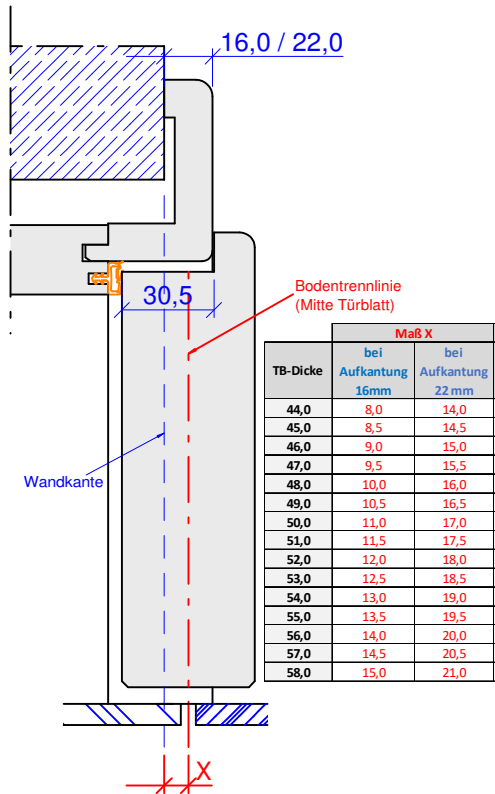

Holzarge
Standard / 80/22

Stahlzarge
Aufkantung 10 / 15mm

Blockrahmen

Blendrahmen

Gültig für die folgenden Typen ohne Bodendichtung:

Feuerschutz: FS-30-1 / FS-30-1-LA / FS-30-2 / FS-30-2-LA
 Feuer- Einbruch: FS-30-1-EH2