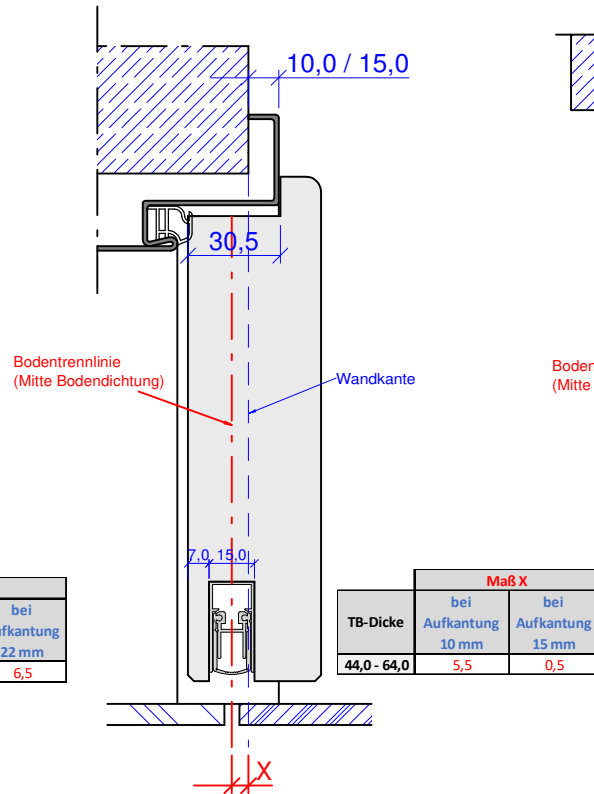

Holzzarge

Standard / 80/22

Stahlzarge

Aufkantung 10 / 15mm

Blockrahmen

Blendrahmen

Zeichnung gültig für die folgenden Typen:

Feuerschutz: FS-30-1-RD / FS-30-1-LA-RD
 Feuer- Einbruch: FS-30-1-EH2-RD