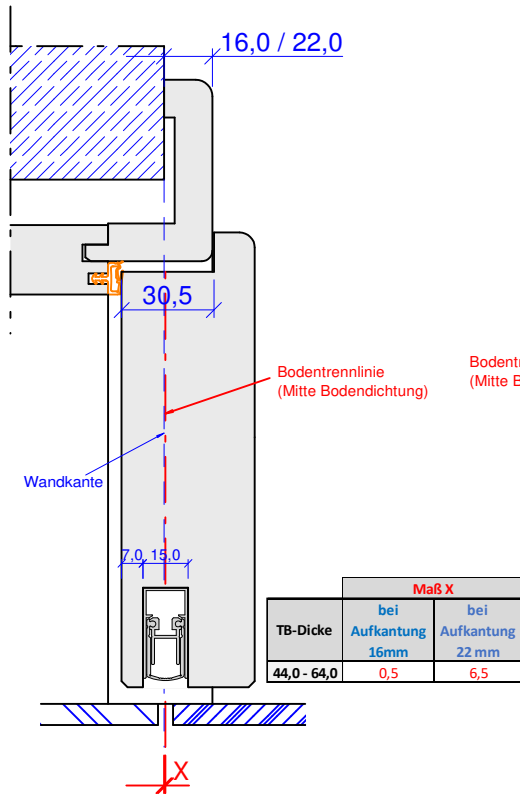

Holzzarge

Standard / 80/22

Stahlzarge

Aufkantung 10 / 15mm

Blockrahmen

Blendrahmen

Zeichnung gültig für die folgenden Typen:

Feuerschutz: FS-30-1-RD / FS-30-1-LA-RD
 Feuer- Einbruch: FS-30-1-EH2-RD