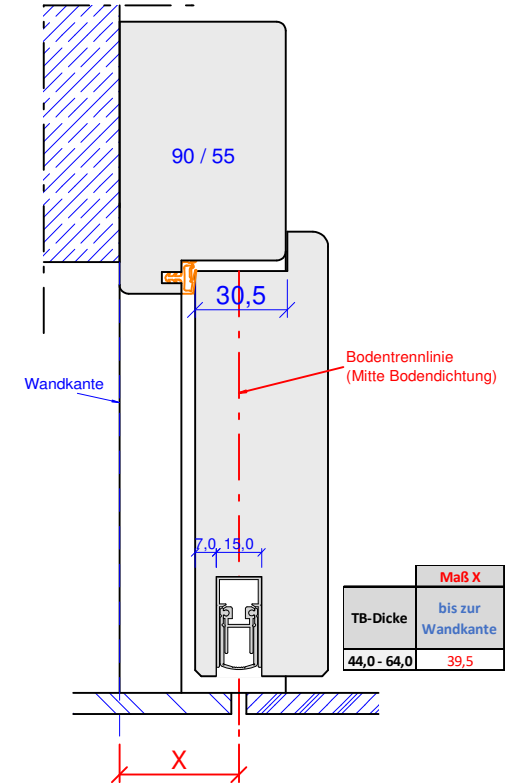

Holzzarge

Standard / 80/22

Stahlzarge

Aufkantung 10 / 15mm

Blockrahmen

Blendrahmen

Zeichnung gültig für die folgenden Typen:

Feuerschutz: FS-30-1-RD / FS-30-1-LA-RD
 Feuer- Einbruch: FS-30-1-EH2-RD