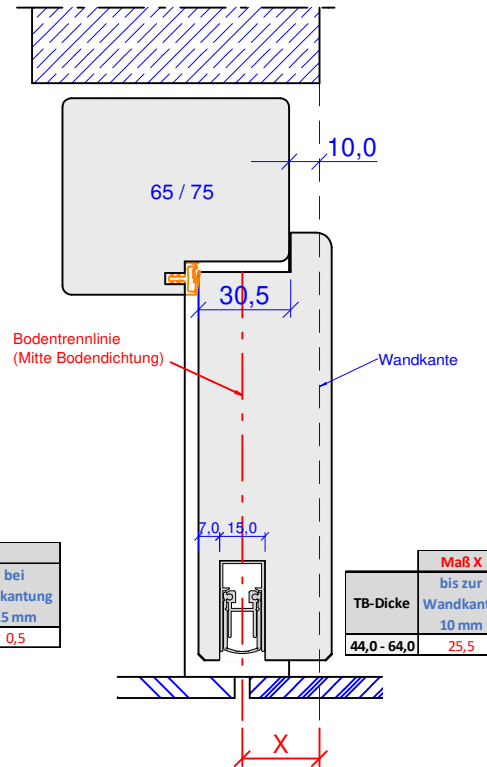

Holzzarge

Standard / 80/22

Stahlzarge

Aufkantung 10 / 15mm

Blockrahmen

Blendrahmen

Zeichnung gültig für die folgenden Typen:

Feuerschutz: FS-30-1-RD / FS-30-1-LA-RD
 Feuer- Einbruch: FS-30-1-EH2-RD