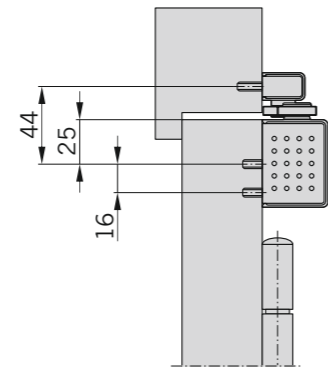

- Ø 4,2 M 5
- Ø 2,5

**TS 97**

Papierschablonen können sich durch Luftfeuchtigkeit verändern. Verbindlich sind daher nur die Maßangaben.  
 Paper templates might distort due to air moisture. Only the indicated measurements are therefore obligatory.  
 Les gabarits en papier peuvent avoir des dimensions modifiées par l'humidité de l'air. Seules les côtes mentionnées doivent être respectées.  
 Dime di carta possono alterarsi per colpa dell'umidità dell'aria. Perciò sono impegnative le dimensioni notate.  
 Montagemallen av papper kan förändras i storlek av luftfuktighet. Endast de angivna måttuppgifterna är därför helt tillförlitliga.  
 Papir skabelonen kan forandre sig p.g.a. luftfugtighed. Derfor er kun de angivne mål bindende.  
 Kosteuden johdosta voivat paperisen asennuskaavion mitat muuttua. Sitovia ovat siksi ainoastaan annetut mitat.  
 Papirmaler kan forandre seg p.g.a. luftfugtighet. Det er derfor bare de angitte mål som er forbindtlige.  
 Las plantillas de montaje de papel pueden variar su tamaño por causa de la humedad. Las dimensiones reales son las indicadas en la misma.