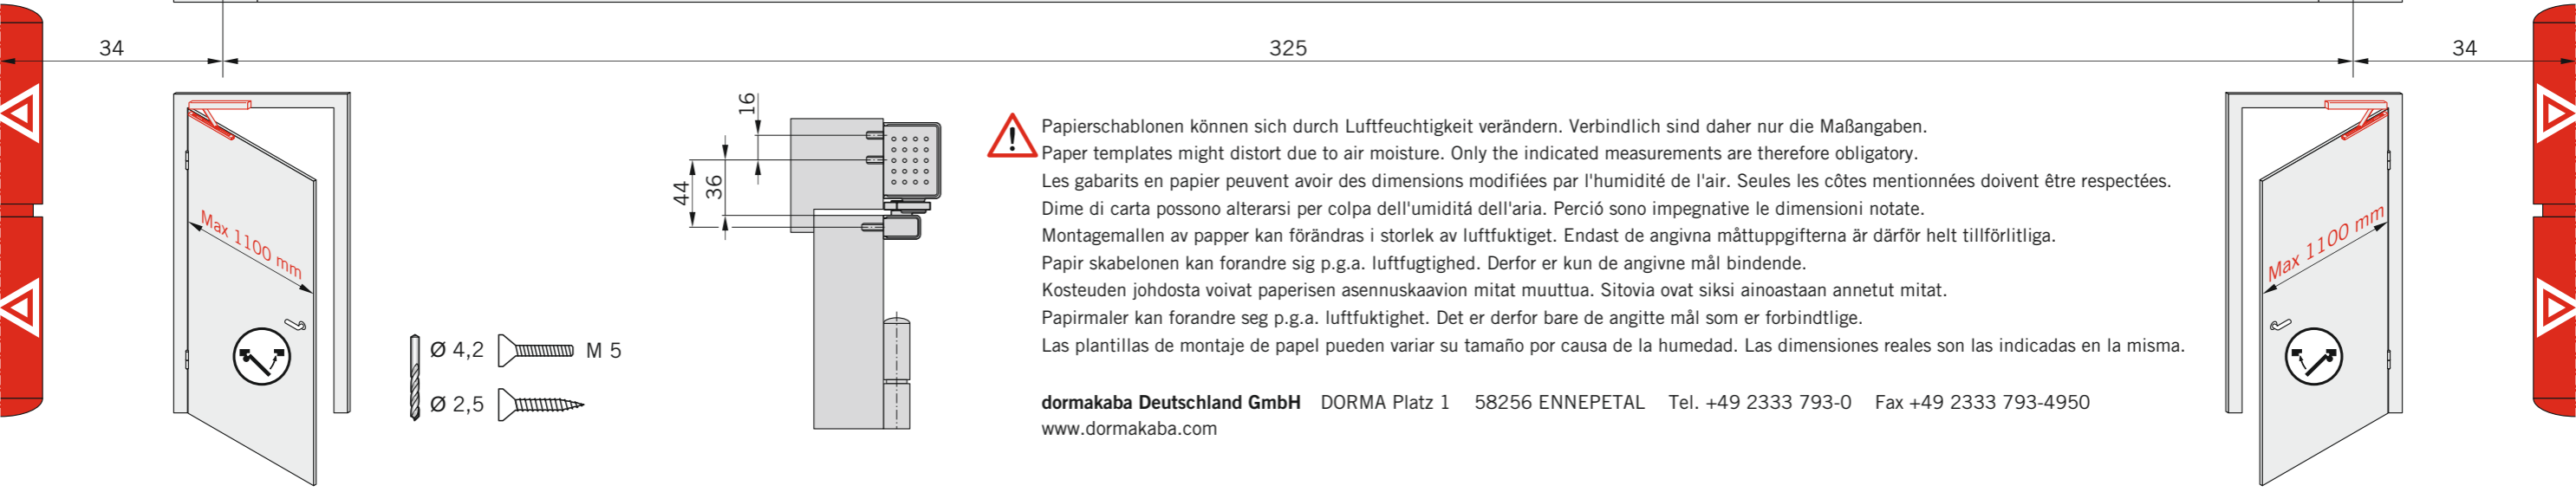

! Papierschablonen können sich durch Luftfeuchtigkeit verändern. Verbindlich sind daher nur die Maßangaben.
Paper templates might distort due to air moisture. Only the indicated measurements are therefore obligatory.
Les gabarits en papier peuvent avoir des dimensions modifiées par l'humidité de l'air. Seules les côtes mentionnées doivent être respectées.
Dime di carta possono alterarsi per colpa dell'umidità dell'aria. Perciò sono impegnative le dimensioni notate.
Montagemallen av papper kan förändras i storlek av luftfuktighet. Endast de angivna måttuppgifterna är därför helt tillförlitliga.
Papir skabelonen kan forandre sig p.g.a. luftfugtighed. Derfor er kun de angivne mål bindende.
Kosteuden johdosta voivat paperisen asennuskaavion mitat muuttua. Sitovia ovat siksi ainoastaan annetut mitat.
Papirmaler kan forandre seg p.g.a. luftfuktighet. Det er derfor bare de angitte mål som er forbindtlige.
Las plantillas de montaje de papel pueden variar su tamaño por causa de la humedad. Las dimensiones reales son las indicadas en la misma.

dormakaba Deutschland GmbH DORMA Platz 1 58256 ENNEPETAL Tel. +49 2333 793-0 Fax +49 2333 793-4950
www.dormakaba.com