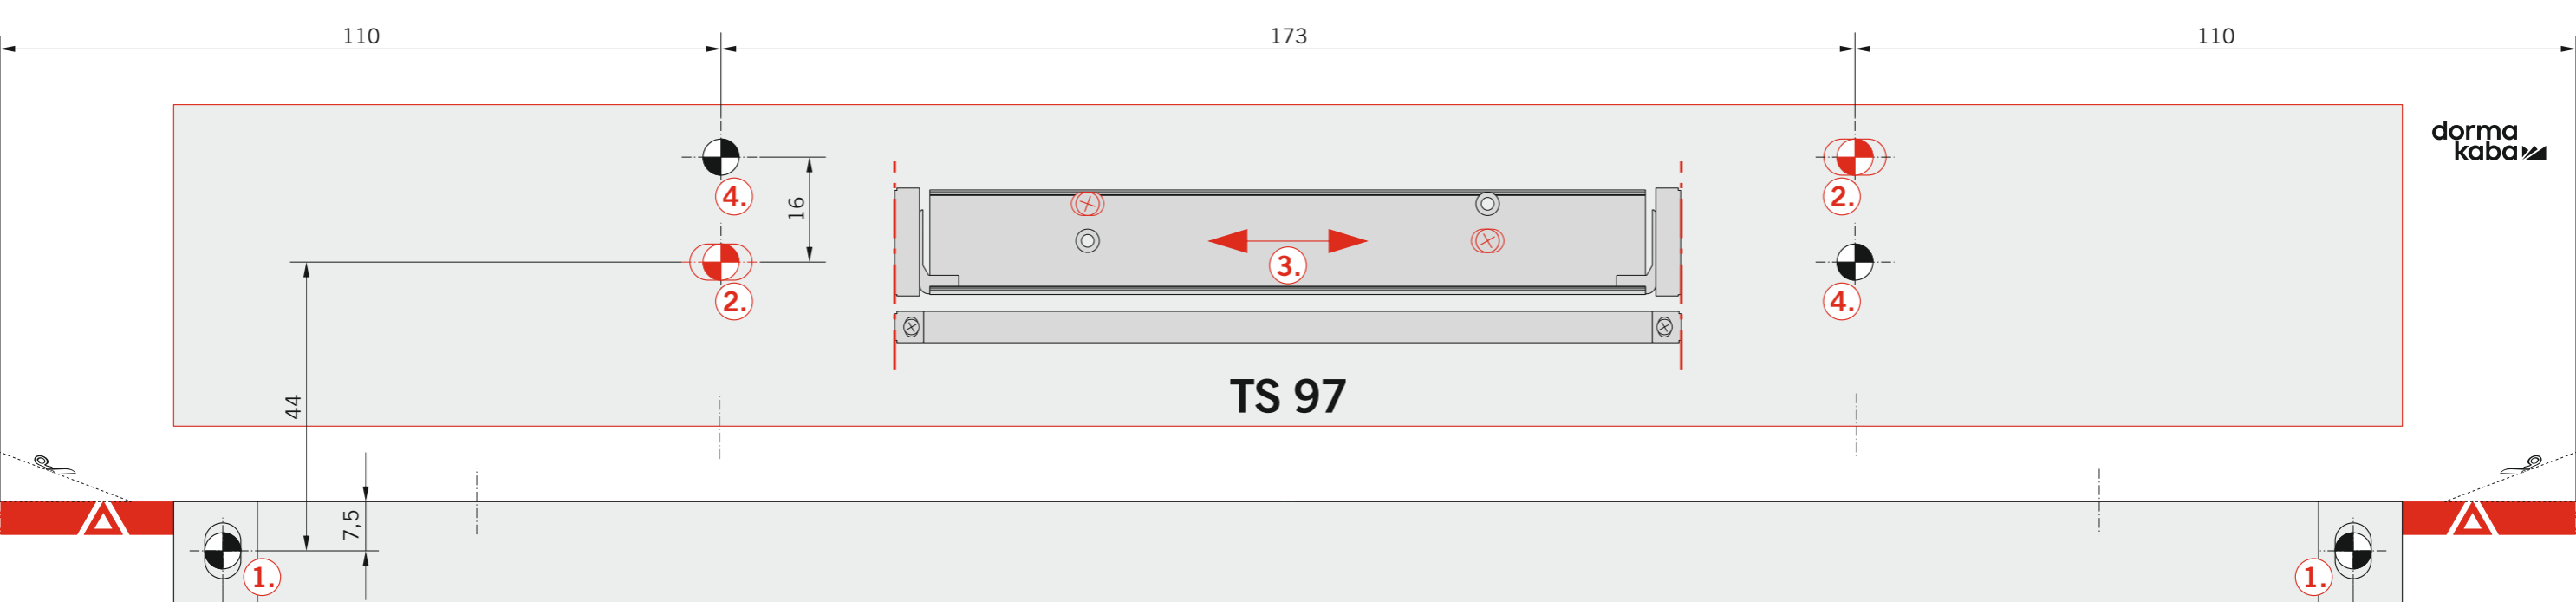

- Ø 4,2 M 5
- Ø 2,5

**TS 97**

Papierschablonen können sich durch Luftfeuchtigkeit verändern. Verbindlich sind daher nur die Maßangaben.  
 Paper templates might distort due to air moisture. Only the indicated measurements are therefore obligatory.  
 Les gabarits en papier peuvent avoir des dimensions modifiées par l'humidité de l'air. Seules les côtes mentionnées doivent être respectées.  
 Dime di carta possono alterarsi per colpa dell'umidità dell'aria. Perciò sono impegnative le dimensioni notate.  
 Montagemallen av papper kan förändras i storlek av luftfuktighet. Endast de angivna måttuppgifterna är därför helt tillförlitliga.  
 Papir skabelonen kan forandre sig p.g.a. luftfugtighed. Derfor er kun de angivne mål bindende.  
 Kosteuden johdosta voivat paperisen asennuskaavion mitat muuttua. Sitovia ovat siksi ainoastaan annetut mitat.  
 Papirmaler kan forandre seg p.g.a. luftfugtighet. Det er derfor bare de angitte mål som er forbindtlige.  
 Las plantillas de montaje de papel pueden variar su tamaño por causa de la humedad. Las dimensiones reales son las indicadas en la misma.