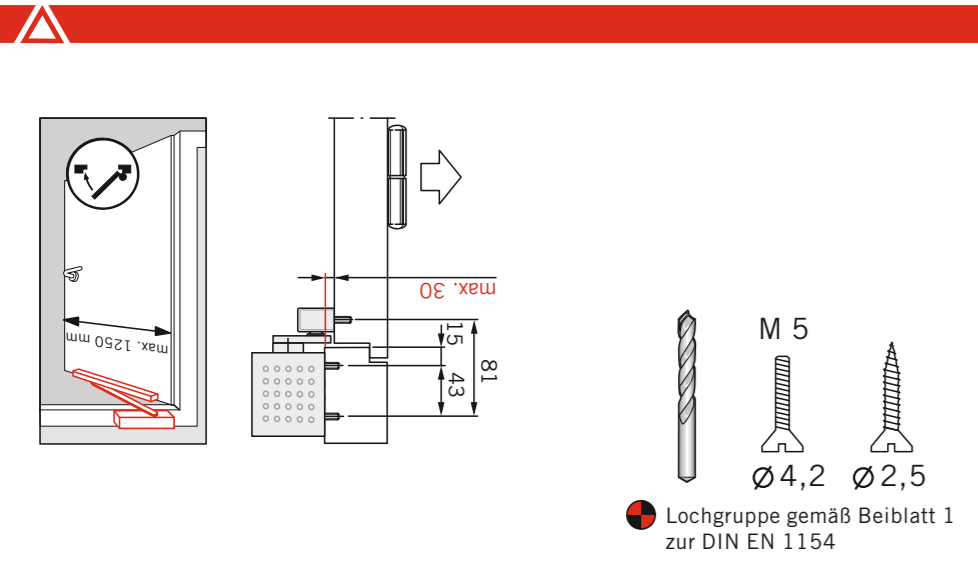

M 5

M 5

M 5

M 5

M 5

TS 99 FL EN 2-5

Lochgruppe gemäß Beiblatt 1 zur DIN EN 1154

**!**  
 Papierschablonen können sich durch Luftfeuchtigkeit verändern. Verbindlich sind daher nur die Maßangaben.  
 M 5 Paper templates might distort due to air moisture. Only the indicated measurements are therefore obligatory.  
 Les gabarits en papier peuvent avoir des dimensions modifiées par l'humidité de l'air. Seules les côtes mentionnées doivent être respectées.  
 Dime di carta possono alterarsi per colpa dell'umidità dell'aria. Perciò sono impegnative le dimensioni notate.  
 Montagemallen av papper kan förändras i storlek av luftfuktiget. Endast de angivna måttuppgifterna är därför helt tillförlitliga.  
 M 5 Papir skabelonen kan forandre sig p.g.a. luftfugtighed. Derfor er kun de angivne mål bindende.  
 Kosteuden johdosta voivat paperisen asennuskaavion mitat muuttua. Sitovia ovat siksi ainoastaan annetut mitat.  
 Papirmaler kan forandre seg p.g.a. luftfuktighet. Det er derfor bare de angitte mål som er forbindtlige.  
 Las plantillas de montaje de papel pueden variar su tamaño por causa de la humedad. Las dimensiones reales son las indicadas en la misma.

Lochgruppe gemäß Beiblatt 1 zur DIN EN 1154