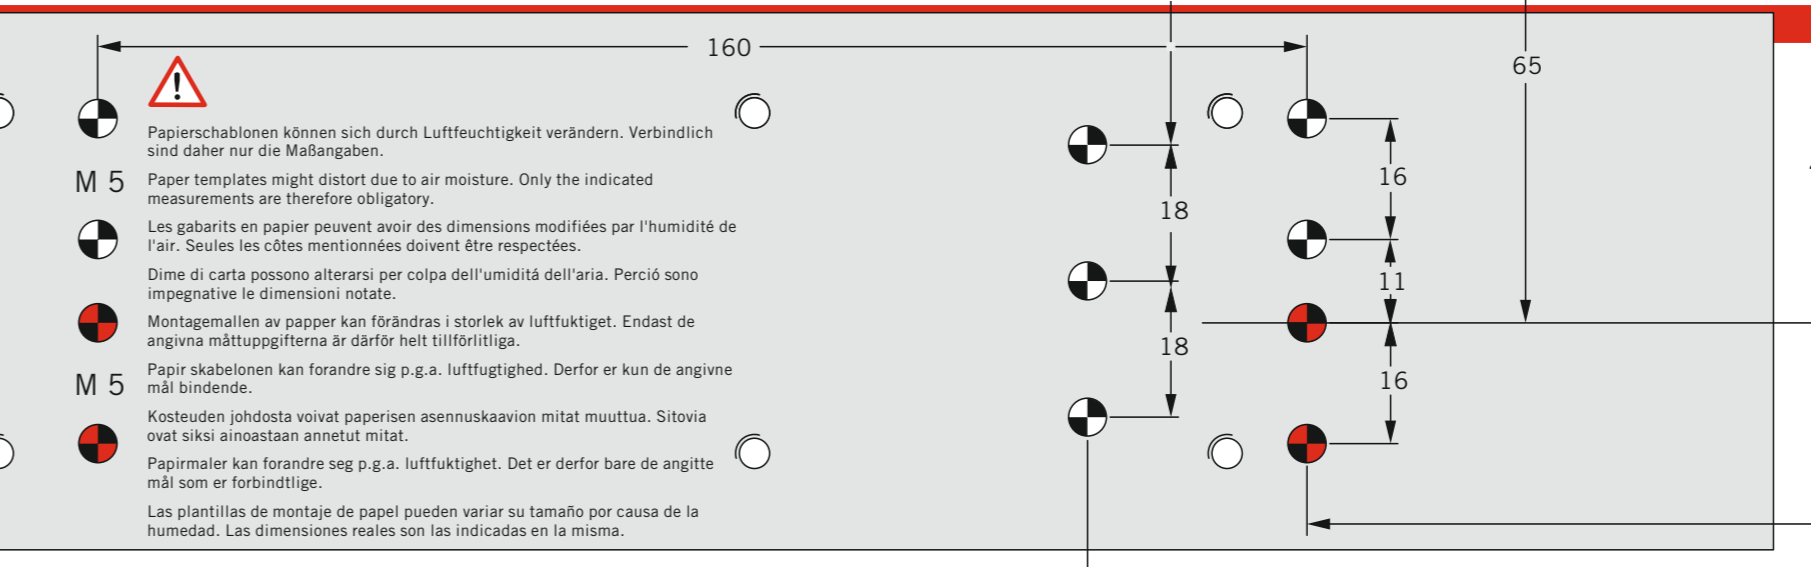

M 5

M 5

M 5

M 5

M 5

TS 99 FL EN 2-5

Lochgruppe gemäß Beiblatt 1 zur DIN EN 1154

**!**  
 Papierschablonen können sich durch Luftfeuchtigkeit verändern. Verbindlich sind daher nur die Maßangaben.  
 M 5 Paper templates might distort due to air moisture. Only the indicated measurements are therefore obligatory.  
 Les gabarits en papier peuvent avoir des dimensions modifiées par l'humidité de l'air. Seules les côtes mentionnées doivent être respectées.  
 Dime di carta possono alterarsi per colpa dell'umidità dell'aria. Perciò sono impegnative le dimensioni notate.  
 Montagemallen av papper kan förändras i storlek av luftfuktiget. Endast de angivna måttuppgifterna är därför helt tillförlitliga.  
 M 5 Papir skabelonen kan forandre sig p.g.a. luftfugtighed. Derfor er kun de angivne mål bindende.  
 Kosteuden johdosta voivat paperisen asennuskaavion mitat muuttua. Sitovia ovat siksi ainoastaan annetut mitat.  
 Papirmaler kan forandre seg p.g.a. luftfuktighet. Det er derfor bare de angitte mål som er forbindtlige.  
 Las plantillas de montaje de papel pueden variar su tamaño por causa de la humedad. Las dimensiones reales son las indicadas en la misma.

Lochgruppe gemäß Beiblatt 1 zur DIN EN 1154