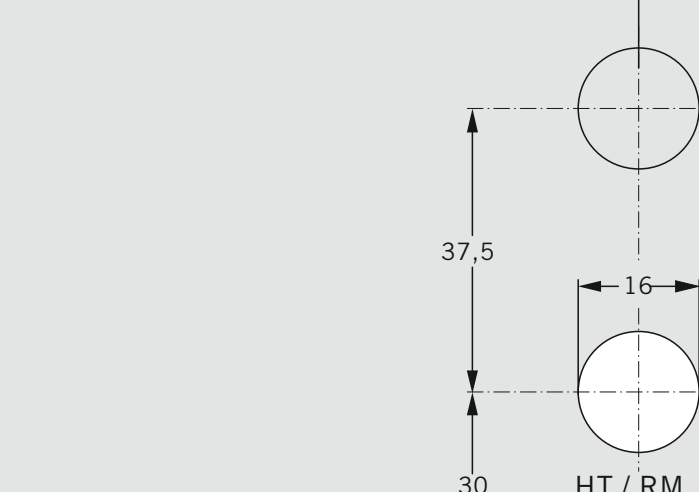

Papiersablonen können sich durch Luftfeuchtigkeit verändern. Verbindlich sind daher nur die Maßangaben.

Paper templates might distort due to air moisture. Only the indicated measurements are therefore obligatory.

Les gabarits en papier peuvent avoir des dimensions modifiées par l'humidité de l'air. Seules les côtes mentionnées doivent être respectées.

Dime di carta possono alterarsi per colpa dell'umidità dell'aria. Perciò sono impegnative le dimensioni notate.

Montagemallen av papper kan förändras i storlek av luftfuktighet. Endast de angivna måttuppgifterna är därför helt tillförlitliga.

Papir skabelonen kan forandre sig p.g.a. luftfugtighed. Derfor er kun de angivne mål bindende.

Kosteuden johdosta voivat paperisen asennuskaavion mitat muuttua. Sitovia ovat siksi ainoastaan annetut mitat.

Papirmaler kan forandre seg p.g.a. luftfuktighet. Det er derfor bare de angitte mål som er forbindtlige.

Las plantillas de montaje de papel pueden variar su tamaño por causa de la humedad. Las dimensiones reales son las indicadas en la misma.