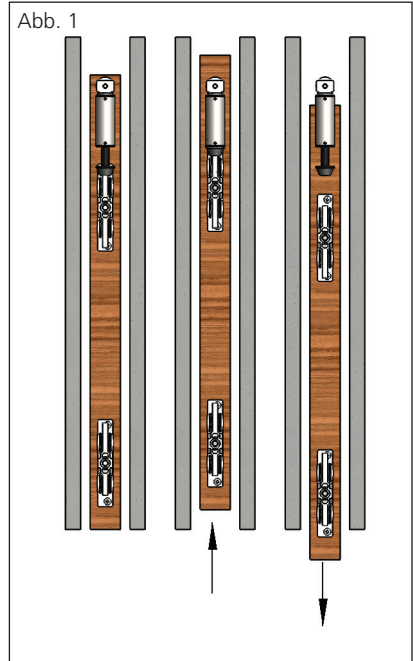

HELM 73

Türaussteller

Türaussteller für Wandtaschenmontage

Der **HELM Türaussteller** ist eine Ausstellfeder für Schiebetüren, die bündig in einer Wandtasche geparkt wird.

Der Rollapparat liegt in der Endlage am Türaussteller an und wird **nicht** wie bei einem Fangstopper gehalten. **Auch für Glastüren geeignet!**

Einbaumaße