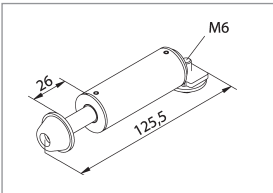

HELM 73

Türaussteller

Türaussteller für Wandtaschenmontage

Der **HELM Türaussteller** ist eine Ausstellfeder für Schiebetüren, die bündig in einer Wandtasche geparkt wird.

Der Rollapparat liegt in der Endlage am Türaussteller an und wird **nicht** wie bei einem Fangstopper gehalten. **Auch für Glastüren geeignet!**

Einbaumaße