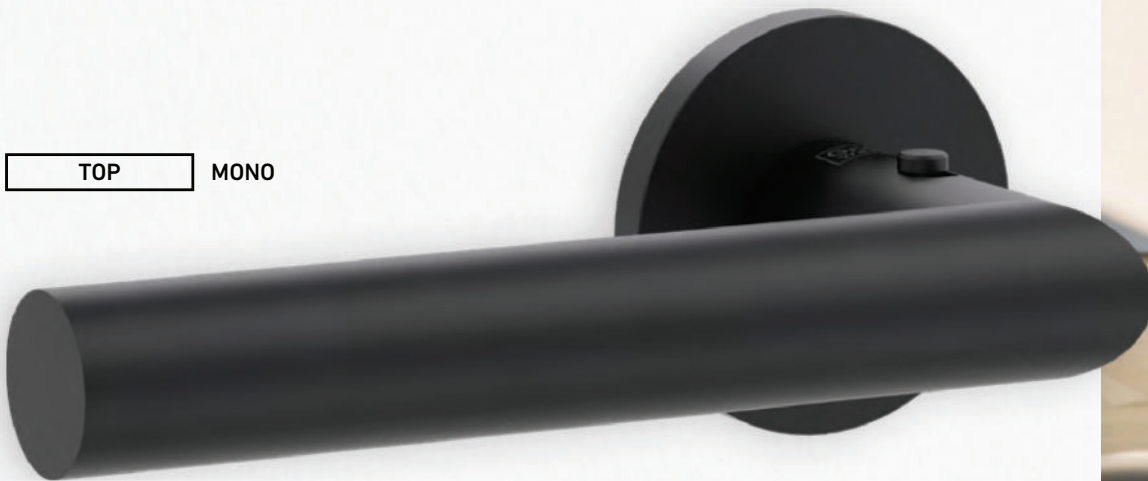

## Différents styles et systèmes de ferrures

### TÜRGRIFFE UND ZUBEHÖR FÜR ALLE ANWENDUNGEN

Türbeschläge sind ein prägendes Stilelement der Tür und unterstreichen die architektonische Note des Raums. Unser umfassendes Sortiment bietet eine Vielzahl an Designs und für jede Anforderung die passende Lösung: vom Türgriff, über das Glastürschloss bis hin zu passenden Bändern.

### POIGNÉES DE PORTE ET ACCESSOIRES POUR TOUTES LES APPLICATIONS

Les ferrures de porte sont un élément important de toute porte et soulignent la note architecturale de la pièce. Notre gamme complète propose une multitude de designs et une solution adaptée à chaque exigence : de la poignée de porte aux paumelles assorties, en passant par la serrure de porte en verre.

TOP

MONO

PRÜM

Griff  
werk