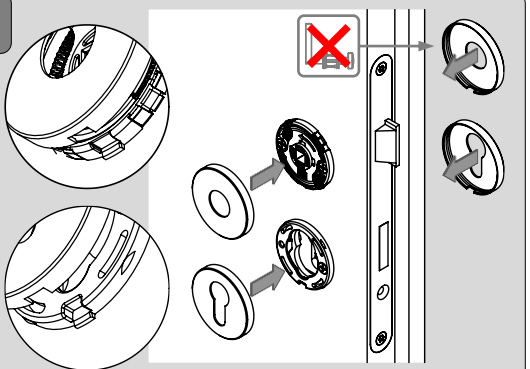

MONTAGEANLEITUNG DRÜCKERGARNITUR SCHNELLSTIFT  
MOUNTING INSTRUCTIONS HANDLE SET QUICK PIN

5

10

6

7

11

12

8