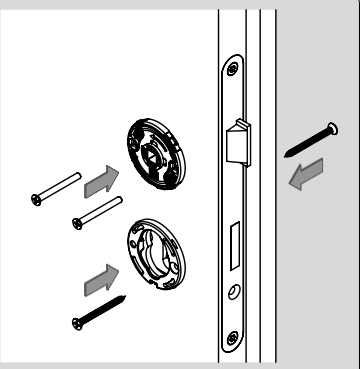

MONTAGEANLEITUNG DRÜCKERGARNITUR SCHNELLSTIFT  
MOUNTING INSTRUCTIONS HANDLE SET QUICK PIN

5

10

6

7

11

12

8