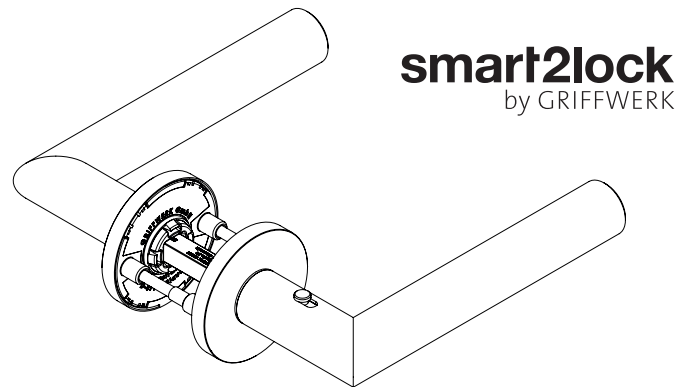

MONO FAST2FIX

Edelstahl matt, Graphitschwarz,
Schnellmontage

GRIFFWERK Edelstahl Türdrückergarnitur geeignet für den Einsatz im Privat- und Objektbereich, geprüft nach DIN EN 1906

- Griff mit Schnellmontage
- Lagerung: Griff lose, von Rosette getrennt
- Rosettenstärke: 6 mm
- Befestigung Griffrosetten: verdeckt mit M4-Verschraubung
- Befestigung Schlüsselrosetten: verdeckt mit Mehrzweckschrauben
- Standardtürstärke 38-50 mm
- Mit zusätzlichem Verlängerungsset bis Türstärke 65mm möglich
- Hochhaltefedern auf beiden Griffseiten (Druckfedertechnik)
- Montage-/ Demontageöffnungen von unten, nicht im Sichtbereich
- Wartungsfreie Gleitlager für eine dauerhafte, geschmeidige und geräuschlose Funktion
- Auch mit smart2lock Verriegelung im Griff erhältlich
- Griffe kombinierbar mit Sicherheitsbeschlägen, Glastürschlössern und Fenstergriffen
- Gebrauchs-Kategorie 3|7|-|0|0|3|0|B (Buntbart, Profilzylinder, WC, OS, Wechselgarnitur)*

MONO FAST2FIX

satin stainless steel, graphit black,
Quick mounting

GRIFFWERK stainless steel lever handle set suitable for use in the private and commercial sector, tested to DIN EN 1906

- Handle with quick mounting
- Storage: Handle loose, separate from rosette
- Rosette thickness: 6 mm
- Fixing handle rosettes: concealed with M4 screw fitting
- Fastening of key rosettes: concealed with multi-purpose screws
- Standard door thickness 38-50 mm
- With additional extension set up to door thickness 65 mm possible
- Hold-up springs on both sides of the handle (compression spring technology)
- Assembly/disassembly openings from below, not in the visible area
- Maintenance-free slide bearings for durable, smooth and noiseless operation
- Also available with smart2lock locking mechanism in the handle
- Handles can be combined with security fittings, glass door locks and window handles
- Usage category 3|7|-|0|0|3|0|B (key hole, euro profile, WC, OS, interchangeable fitting)*