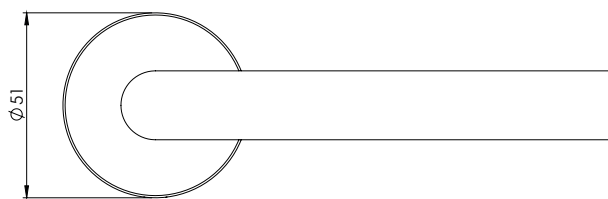

MONO FAST2FIX

Edelstahl matt, Graphitschwarz,
Schnellmontage

GRIFFWERK Edelstahl Türdrückergarnitur geeignet für den Einsatz im Privat- und Objektbereich, geprüft nach DIN EN 1906

- Griff mit Schnellmontage
- Lagerung: Griff lose, von Rosette getrennt
- Rosettenstärke: 6 mm
- Befestigung Griffrosetten: verdeckt mit M4-Verschraubung
- Befestigung Schlüsselrosetten: verdeckt mit Mehrzweckschrauben
- Standardtürstärke 38-50 mm
- Mit zusätzlichem Verlängerungsset bis Türstärke 65mm möglich
- Hochhaltefedern auf beiden Griffseiten (Druckfedertechnik)
- Montage-/ Demontageöffnungen von unten, nicht im Sichtbereich
- Wartungsfreie Gleitlager für eine dauerhafte, geschmeidige und geräuschlose Funktion
- Auch mit smart2lock Verriegelung im Griff erhältlich
- Griffe kombinierbar mit Sicherheitsbeschlägen, Glastürschlössern und Fenstergriffen
- Gebrauchs-Kategorie 3|7|-|0|0|3|0|B (Buntbart, Profilzylinder, WC, OS, Wechselgarnitur)*

MONO FAST2FIX

satin stainless steel, graphit black,
Quick mounting

GRIFFWERK stainless steel lever handle set suitable for use in the private and commercial sector, tested to DIN EN 1906

- Handle with quick mounting
- Storage: Handle loose, separate from rosette
- Rosette thickness: 6 mm
- Fixing handle rosettes: concealed with M4 screw fitting
- Fastening of key rosettes: concealed with multi-purpose screws
- Standard door thickness 38-50 mm
- With additional extension set up to door thickness 65 mm possible
- Hold-up springs on both sides of the handle (compression spring technology)
- Assembly/disassembly openings from below, not in the visible area
- Maintenance-free slide bearings for durable, smooth and noiseless operation
- Also available with smart2lock locking mechanism in the handle
- Handles can be combined with security fittings, glass door locks and window handles
- Usage category 3|7|-|0|0|3|0|B (key hole, euro profile, WC, OS, interchangeable fitting)*