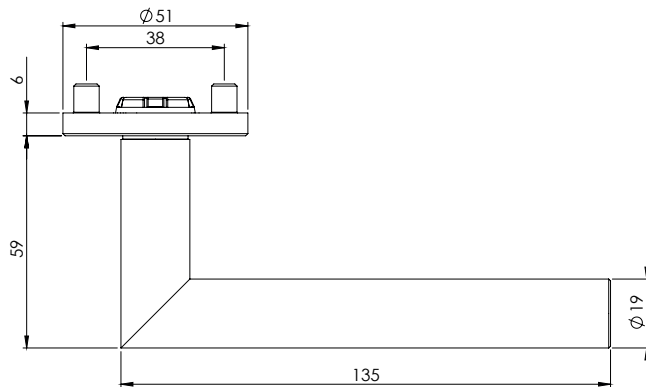

MONO FAST2FIX

Edelstahl matt, Graphitschwarz,
Schnellmontage

GRIFFWERK Edelstahl Türdrückergarnitur geeignet für den Einsatz im Privat- und Objektbereich, geprüft nach DIN EN 1906

- Griff mit Schnellmontage
- Lagerung: Griff lose, von Rosette getrennt
- Rosettenstärke: 6 mm
- Befestigung Griffrosetten: verdeckt mit M4-Verschraubung
- Befestigung Schlüsselrosetten: verdeckt mit Mehrzweckschrauben
- Standardtürstärke 38-50 mm
- Mit zusätzlichem Verlängerungsset bis Türstärke 65mm möglich
- Hochhaltefedern auf beiden Griffseiten (Druckfedertechnik)
- Montage-/ Demontageöffnungen von unten, nicht im Sichtbereich
- Wartungsfreie Gleitlager für eine dauerhafte, geschmeidige und geräuschlose Funktion
- Auch mit smart2lock Verriegelung im Griff erhältlich
- Griffe kombinierbar mit Sicherheitsbeschlägen, Glastürschlössern und Fenstergriffen
- Gebrauchs-Kategorie 3|7|-|0|0|3|0|B (Buntbart, Profilzylinder, WC, OS, Wechselgarnitur)*

MONO FAST2FIX

satin stainless steel, graphit black,
Quick mounting

GRIFFWERK stainless steel lever handle set suitable for use in the private and commercial sector, tested to DIN EN 1906

- Handle with quick mounting
- Storage: Handle loose, separate from rosette
- Rosette thickness: 6 mm
- Fixing handle rosettes: concealed with M4 screw fitting
- Fastening of key rosettes: concealed with multi-purpose screws
- Standard door thickness 38-50 mm
- With additional extension set up to door thickness 65 mm possible
- Hold-up springs on both sides of the handle (compression spring technology)
- Assembly/disassembly openings from below, not in the visible area
- Maintenance-free slide bearings for durable, smooth and noiseless operation
- Also available with smart2lock locking mechanism in the handle
- Handles can be combined with security fittings, glass door locks and window handles
- Usage category 3|7|-|0|0|3|0|B (key hole, euro profile, WC, OS, interchangeable fitting)*