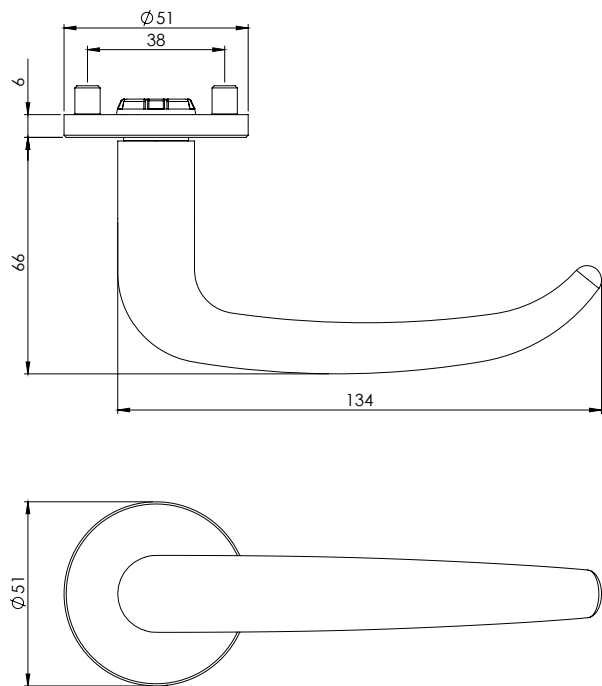

## NEO FAST2FIX

Edelstahl matt, Graphitschwarz,  
Schnellmontage

GRIFFWERK Edelstahl Türdrückergarnitur geeignet für den Einsatz im Privat- und Objektbereich, geprüft nach DIN EN 1906

- Griff mit Schnellmontage
- Lagerung: Griff lose, von Rosette getrennt
- Rosettenstärke: 6 mm
- Befestigung Griffrosetten: verdeckt mit M4-Verschraubung
- Befestigung Schlüsselrosetten: verdeckt mit Mehrzweckschrauben
- Standardtürstärke 38-50 mm
- Mit zusätzlichem Verlängerungsset bis Türstärke 65mm möglich
- Hochhaltefedern auf beiden Griffseiten (Druckfedertechnik)
- Montage-/ Demontageöffnungen von unten, nicht im Sichtbereich
- Wartungsfreie Gleitlager für eine dauerhafte, geschmeidige und geräuschlose Funktion
- Auch mit smart2lock Verriegelung im Griff erhältlich
- Griffe kombinierbar mit Sicherheitsbeschlägen, Glastürschlössern und Fenstergriffen
- Gebrauchs-Kategorie 3|7|-|0|0|3|0|B (Buntbart, Profilzylinder, WC, OS, Wechselgarnitur)\*

## NEO FAST2FIX

satin stainless steel, graphit black,  
Quick mounting

GRIFFWERK stainless steel lever handle set suitable for use in the private and commercial sector, tested to DIN EN 1906

- Handle with quick mounting
- Storage: Handle loose, separate from rosette
- Rosette thickness: 6 mm
- Fixing handle rosettes: concealed with M4 screw fitting
- Fastening of key rosettes: concealed with multi-purpose screws
- Standard door thickness 38-50 mm
- With additional extension set up to door thickness 65 mm possible
- Hold-up springs on both sides of the handle (compression spring technology)
- Assembly/disassembly openings from below, not in the visible area
- Maintenance-free slide bearings for durable, smooth and noiseless operation
- Also available with smart2lock locking mechanism in the handle
- Handles can be combined with security fittings, glass door locks and window handles
- Usage category 3|7|-|0|0|3|0|B (key hole, euro profile, WC, OS, interchangeable fitting)\*