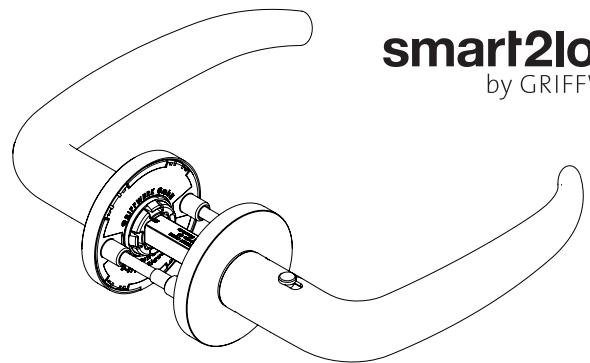

## NEO FAST2FIX

Edelstahl matt, Graphitschwarz,  
Schnellmontage

GRIFFWERK Edelstahl Türdrückergarnitur geeignet für den Einsatz im Privat- und Objektbereich, geprüft nach DIN EN 1906

- Griff mit Schnellmontage
- Lagerung: Griff lose, von Rosette getrennt
- Rosettenstärke: 6 mm
- Befestigung Griffrosetten: verdeckt mit M4-Verschraubung
- Befestigung Schlüsselrosetten: verdeckt mit Mehrzweckschrauben
- Standardtürstärke 38-50 mm
- Mit zusätzlichem Verlängerungsset bis Türstärke 65mm möglich
- Hochhaltefedern auf beiden Griffseiten (Druckfedertechnik)
- Montage-/ Demontageöffnungen von unten, nicht im Sichtbereich
- Wartungsfreie Gleitlager für eine dauerhafte, geschmeidige und geräuschlose Funktion
- Auch mit smart2lock Verriegelung im Griff erhältlich
- Griffe kombinierbar mit Sicherheitsbeschlägen, Glastürschlössern und Fenstergriffen
- Gebrauchs-Kategorie 3|7|-|0|0|3|0|B (Buntbart, Profilzylinder, WC, OS, Wechselgarnitur)\*

## NEO FAST2FIX

satin stainless steel, graphit black,  
Quick mounting

GRIFFWERK stainless steel lever handle set suitable for use in the private and commercial sector, tested to DIN EN 1906

- Handle with quick mounting
- Storage: Handle loose, separate from rosette
- Rosette thickness: 6 mm
- Fixing handle rosettes: concealed with M4 screw fitting
- Fastening of key rosettes: concealed with multi-purpose screws
- Standard door thickness 38-50 mm
- With additional extension set up to door thickness 65 mm possible
- Hold-up springs on both sides of the handle (compression spring technology)
- Assembly/disassembly openings from below, not in the visible area
- Maintenance-free slide bearings for durable, smooth and noiseless operation
- Also available with smart2lock locking mechanism in the handle
- Handles can be combined with security fittings, glass door locks and window handles
- Usage category 3|7|-|0|0|3|0|B (key hole, euro profile, WC, OS, interchangeable fitting)\*