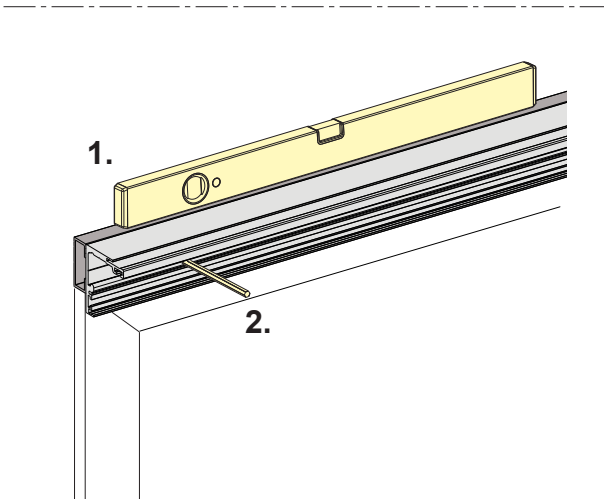

Montageanleitung

Distanzprofil 16/20/22 mm für Schiebetürbeschlag 50/120kg

3

4