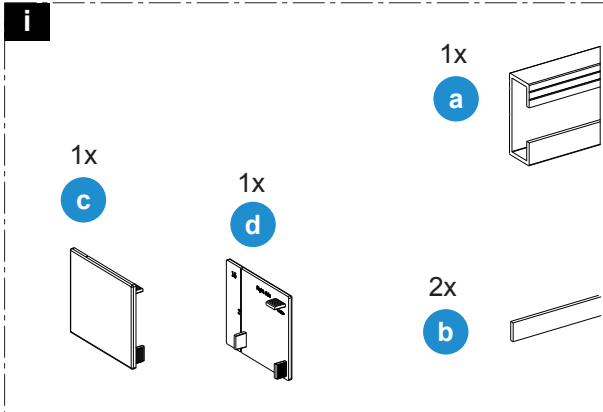

Montageanleitung

Distanzprofil 16/20/22 mm für Schiebetürbeschlag 50/120kg

3

4