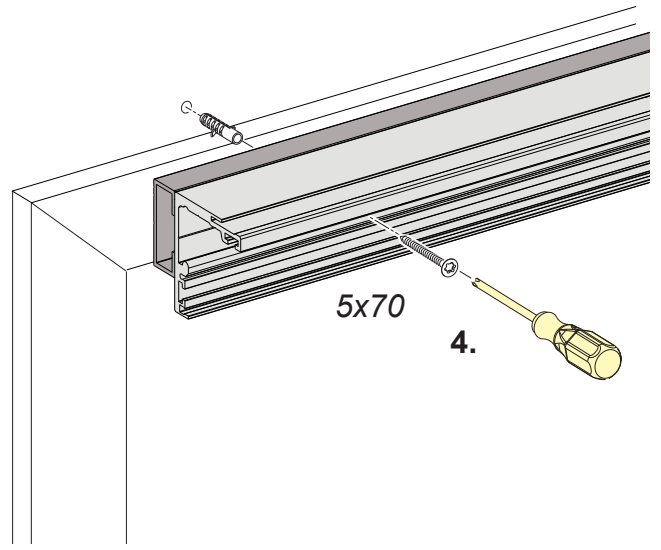

Montageanleitung

Distanzprofil 16/20/22 mm für Schiebetürbeschlag 50/120kg

3

4