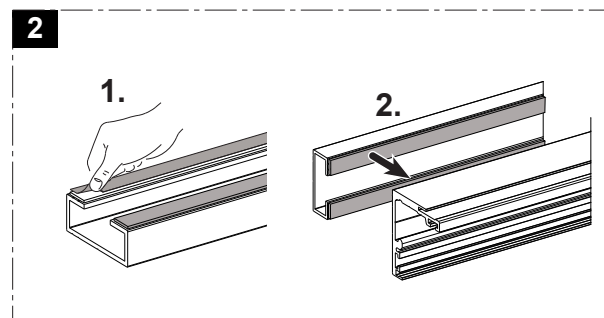

Montageanleitung

Distanzprofil 16/20/22 mm für Schiebetürbeschlag 50/120kg

3

4