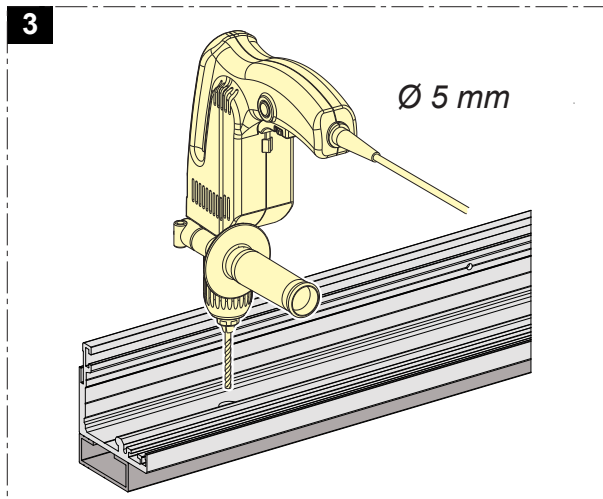

Montageanleitung

Distanzprofil 16/20/22 mm für Schiebetürbeschlag 50/120kg

3

4