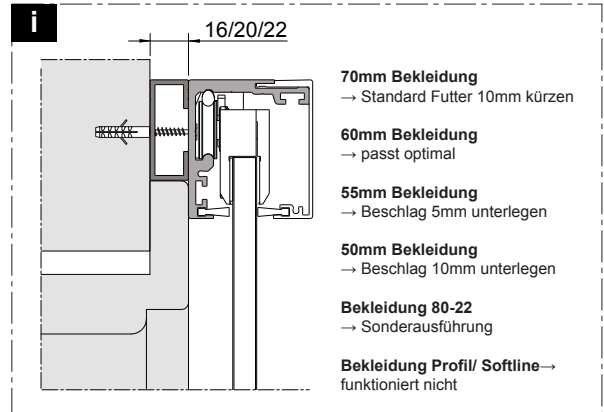

Montageanleitung

Distanzprofil 16/20/22 mm für Schiebetürbeschlag 50/120kg

3

4