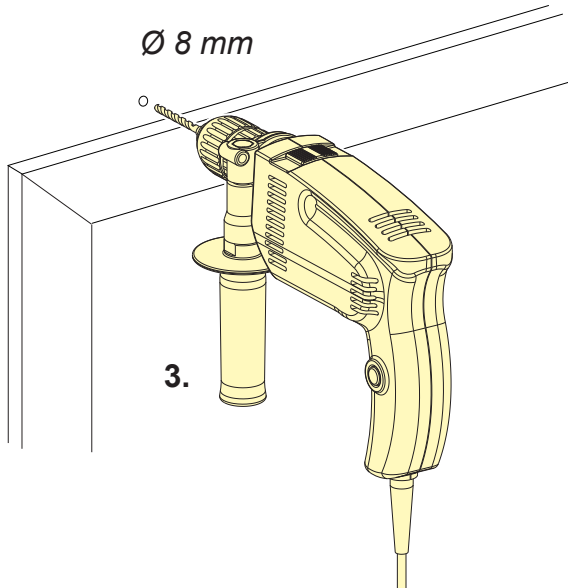

Montageanleitung

Distanzprofil 16/20/22 mm für Schiebetürbeschlag 50/120kg

3

4