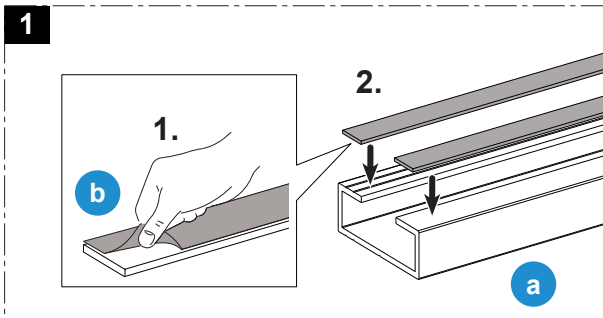

Montageanleitung

Distanzprofil 16/20/22 mm für Schiebetürbeschlag 50/120kg

3

4